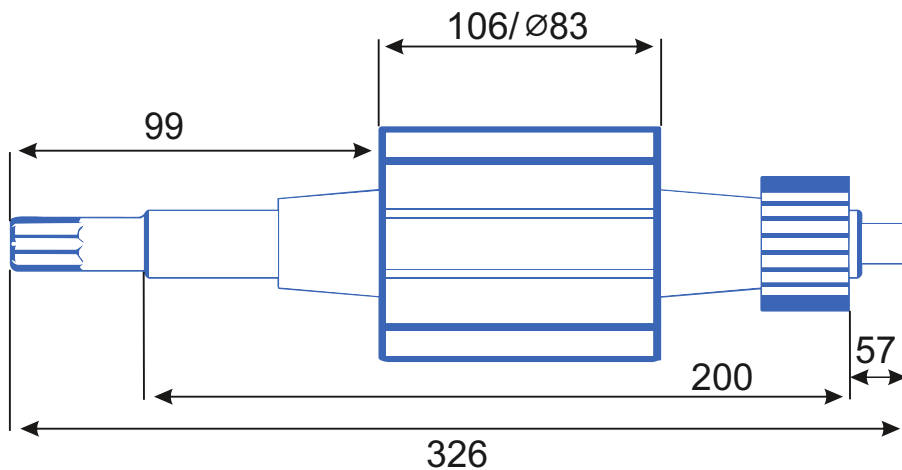

stator.pro

Тип оборудования: Двигатель постоянного тока
Производитель:
Модель:
Каталожный номер:
Количество пазов: 18

Тип коллектора: 36L
Внутренний \varnothing : 20
Внешний \varnothing : 47
Высота : 35
Высота рабочей части: 28

Схема намотки

Диаметр провода: 0.89
Количество витков: 10
Вес до чистки: гр

Дополнительная информация: