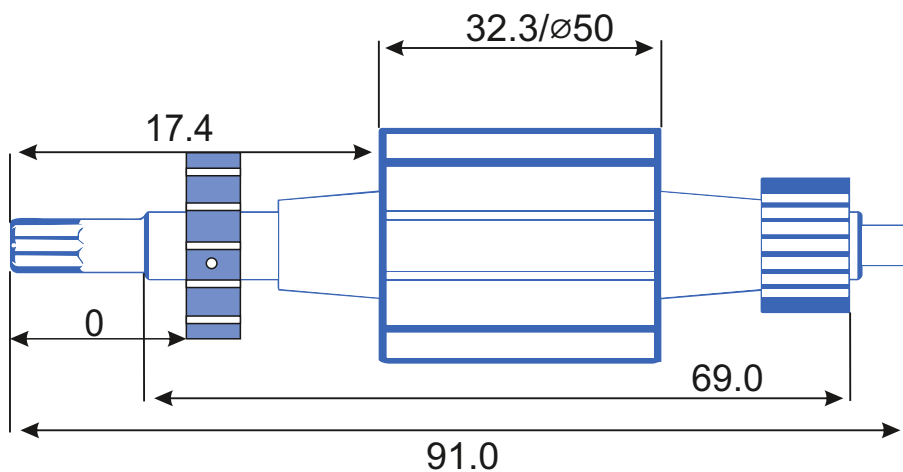

stator.pro

Тип коллектора: 12L
Внутренний \varnothing : 9
Внешний \varnothing : 25
Высота : 24
Высота рабочей части: 14

Тип оборудования: Двигатель постоянного тока
Производитель:
Модель:
Каталожный номер:
Количество пазов: 12

Схема намотки

Диаметр провода: 0.54
Количество витков: 20

Дополнительная информация: