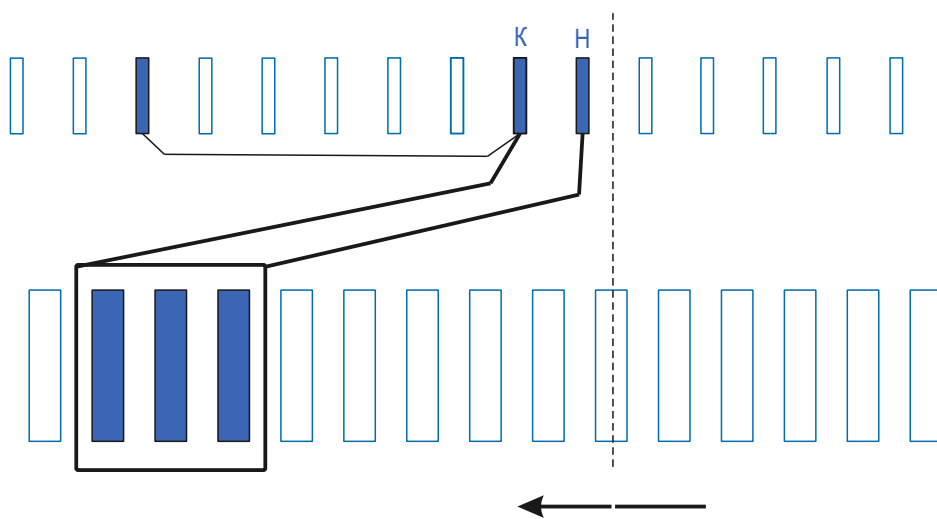

stator.pro

Тип коллектора: 12L
Внутренний \varnothing : 9
Внешний \varnothing : 25
Высота : 24
Высота рабочей части: 14

Тип оборудования: Двигатель постоянного тока
Производитель:
Модель:
Каталожный номер:
Количество пазов: 12

Схема намотки

Диаметр провода: 0.54
Количество витков: 20

Дополнительная информация: