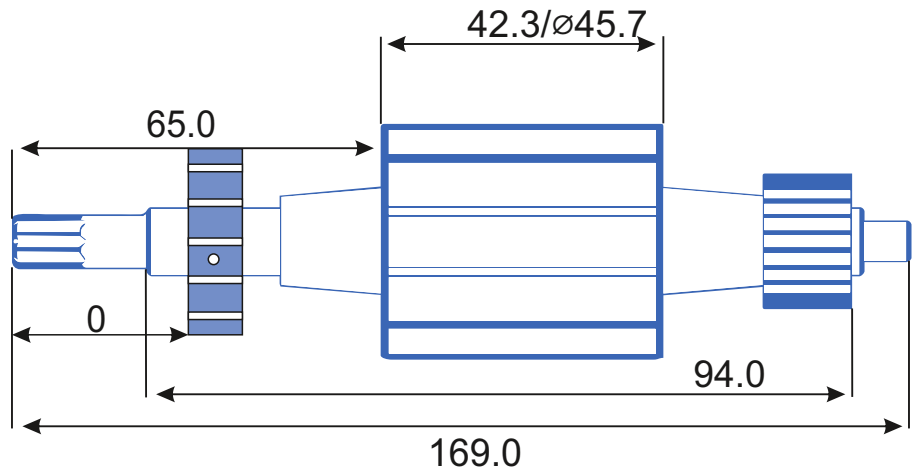

stator.pro

Тип оборудования:
Производитель:
Модель:
Каталожный номер:
Количество пазов: 12

Тип коллектора: 24L
Внутренний \varnothing :10
Внешний \varnothing :27.9
Высота :21.2
Высота рабочей части:15

Схема намотки

Диаметр провода: 0.44
Количество витков: 15+22 (37)

Дополнительная информация: