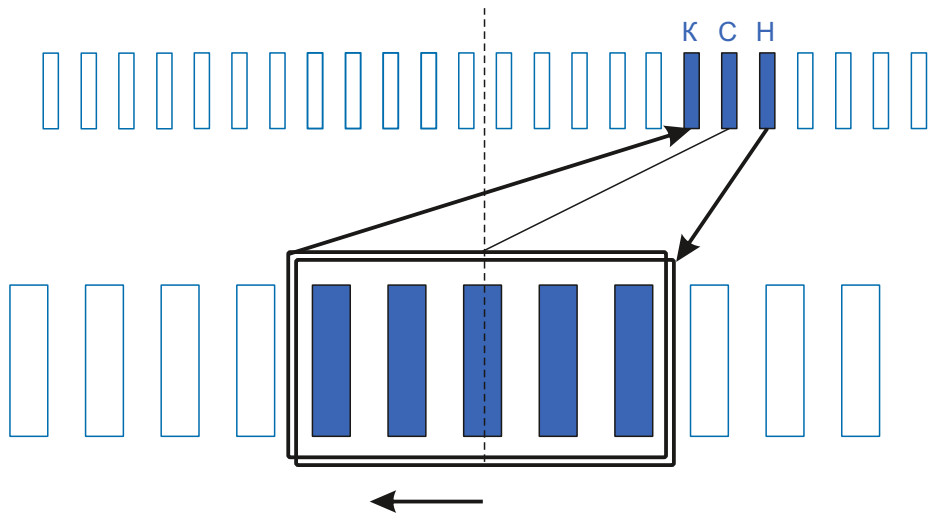

stator.pro

Тип оборудования:
Производитель:
Модель:
Каталожный номер:
Количество пазов: 12

Тип коллектора: 24L
Внутренний \varnothing :10
Внешний \varnothing :27.9
Высота :21.2
Высота рабочей части:15

Схема намотки

Диаметр провода: 0.44
Количество витков: 15+22 (37)

Дополнительная информация: