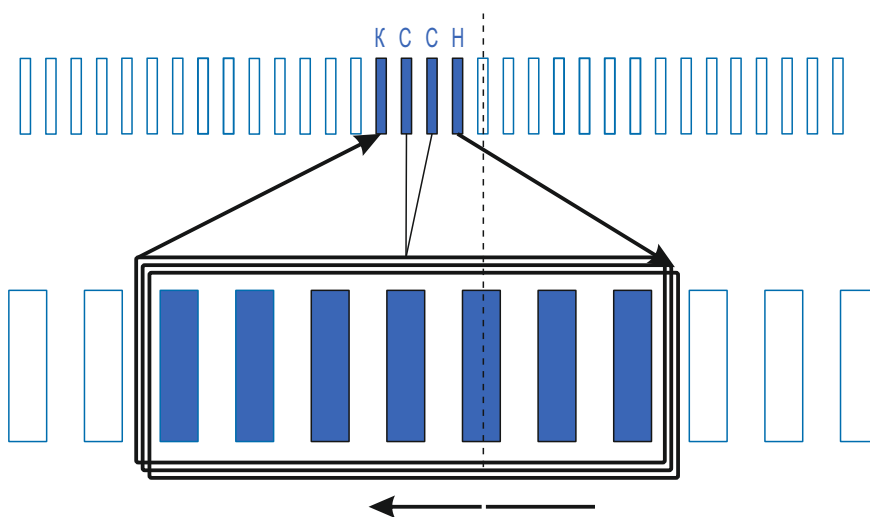

stator.pro

Тип оборудования: Беговая дорожка  
Производитель: Syndica technology  
Модель: JXC-880-18-43  
Каталожный номер:  
Количество пазов: 16

Тип коллектора: 48L  
Внутренний  $\varnothing$ : 19.5  
Внешний  $\varnothing$ : 54  
Высота :35  
Высота рабочей части: 22

Схема намотки

Диаметр провода: 0.77  
Количество витков: 10(30)

Дополнительная информация: