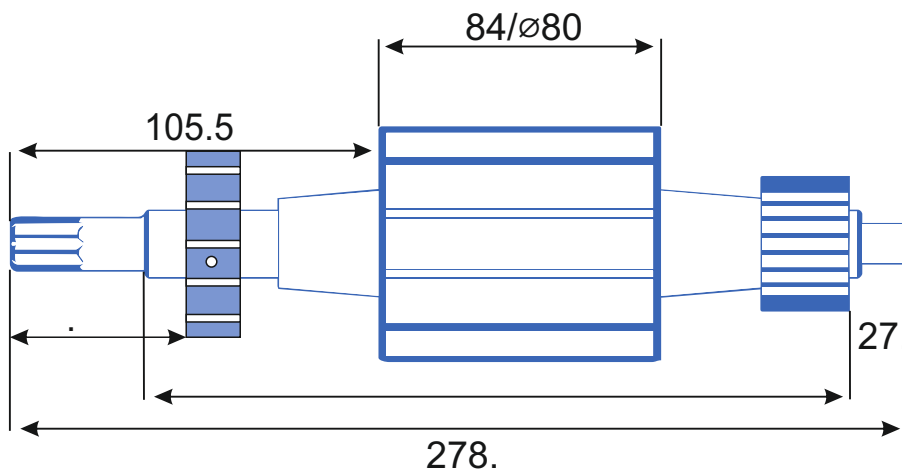

stator.pro

Тип оборудования: Беговая дорожка  
Производитель: Syndica technology  
Модель: JXC-880-18-43  
Каталожный номер:  
Количество пазов: 16

Тип коллектора: 48L  
Внутренний  $\varnothing$ : 19.5  
Внешний  $\varnothing$ : 54  
Высота :35  
Высота рабочей части: 22

Схема намотки

Диаметр провода: 0.77  
Количество витков: 10(30)

Дополнительная информация: