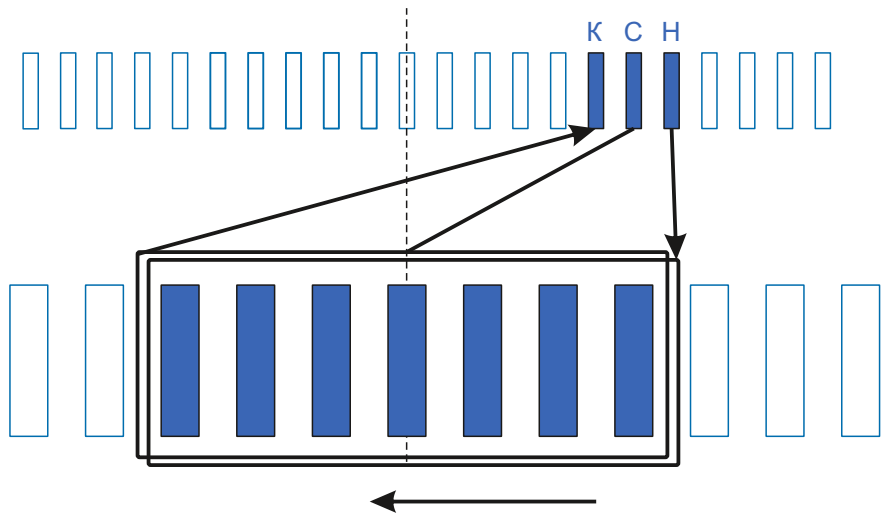

Внешний \varnothing :39

Высота :28

Высота рабочей части:20

Схема намотки

Диаметр провода: 0.68

Количество витков: 10

Вес провода:

Дополнительная информация: