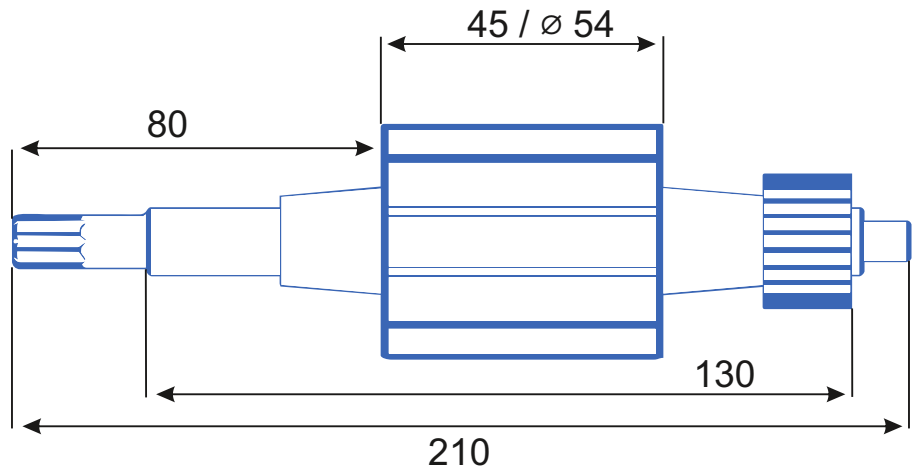

Внешний \varnothing :39

Высота :28

Высота рабочей части:20

Схема намотки

Диаметр провода: 0.68

Количество витков: 10

Вес провода:

Дополнительная информация: