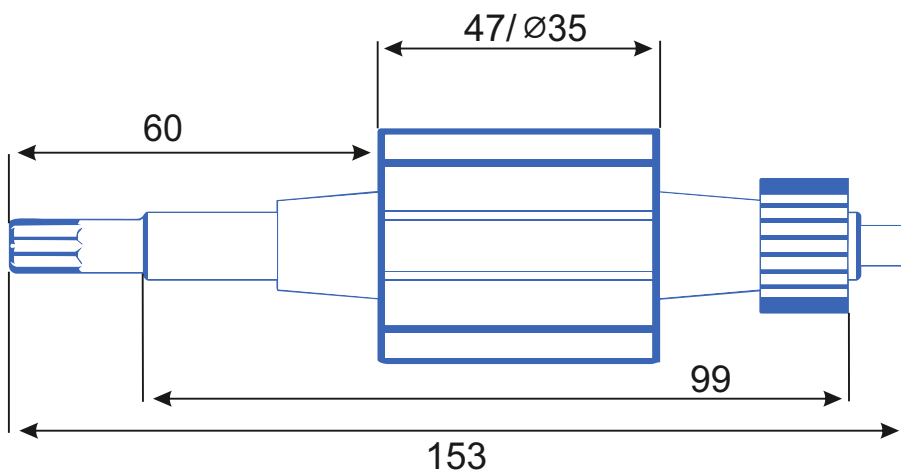

stator.pro

Тип оборудования:
Производитель:
Модель:
Каталожный номер:
Количество пазов: 12

Тип коллектора: 24L
Внутренний \varnothing :10
Внешний \varnothing :23
Высота :15
Высота рабочей части:11

Схема намотки

Диаметр провода: 0.355
Количество витков: 7+14/14+7
Вес до чистки: гр

Дополнительная информация: