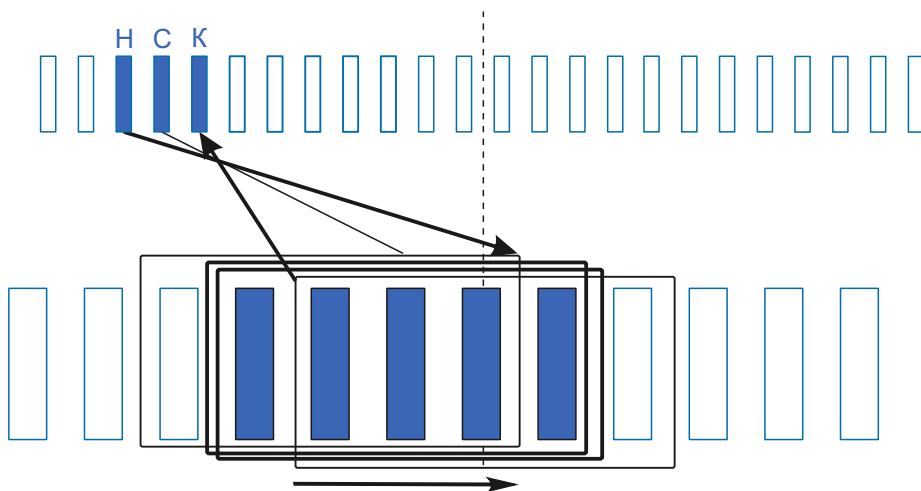

stator.pro

Тип оборудования:
Производитель:
Модель:
Каталожный номер:
Количество пазов: 12

Тип коллектора: 24L
Внутренний \varnothing :10
Внешний \varnothing :23
Высота :15
Высота рабочей части:11

Схема намотки

Диаметр провода: 0.355
Количество витков: 7+14/14+7
Вес до чистки: гр

Дополнительная информация: