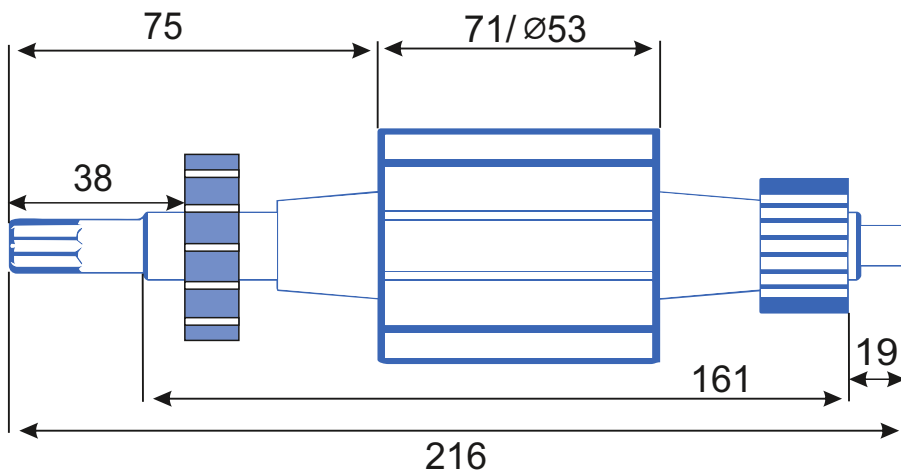

stator.pro

Тип оборудования:
Производитель:
Модель:
Каталожный номер:
Количество пазов: 16

Тип коллектора: 32L
Внутренний \varnothing :10
Внешний \varnothing :35
Высота :26
Высота рабочей части:17

Схема намотки

Диаметр провода: 0.75
Количество витков: 7+9

Дополнительная информация:

Рабочая обмотка

Диаметр провода: 1.06
Количество витков: 87

Тормозная обмотка

Диаметр провода: 0.
Количество витков: 00