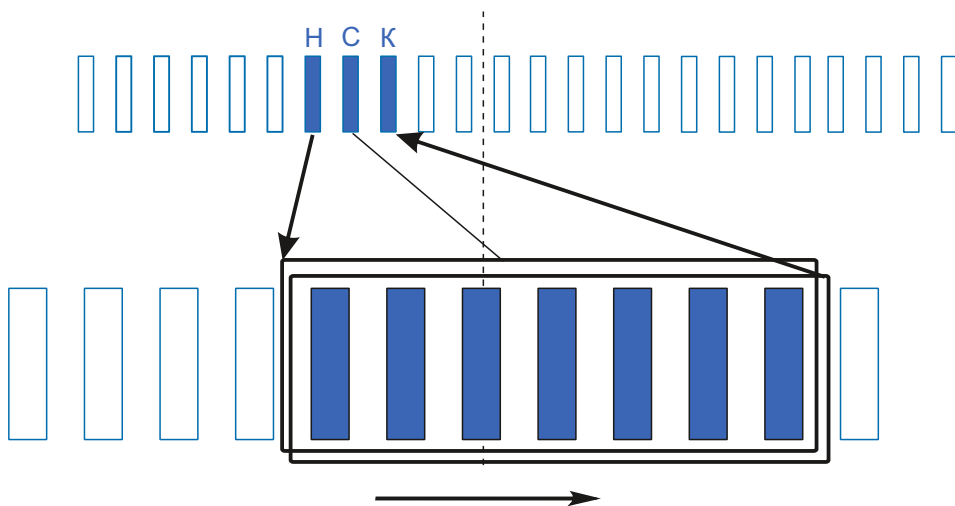

stator.pro

Тип оборудования:
Производитель:
Модель:
Каталожный номер:
Количество пазов: 16

Тип коллектора: 32L
Внутренний \varnothing :10
Внешний \varnothing :35
Высота :26
Высота рабочей части:17

Схема намотки

Диаметр провода: 0.75
Количество витков: 7+9

Дополнительная информация:

Рабочая обмотка

Диаметр провода: 1.06
Количество витков: 87

Тормозная обмотка

Диаметр провода: 0.
Количество витков: 00