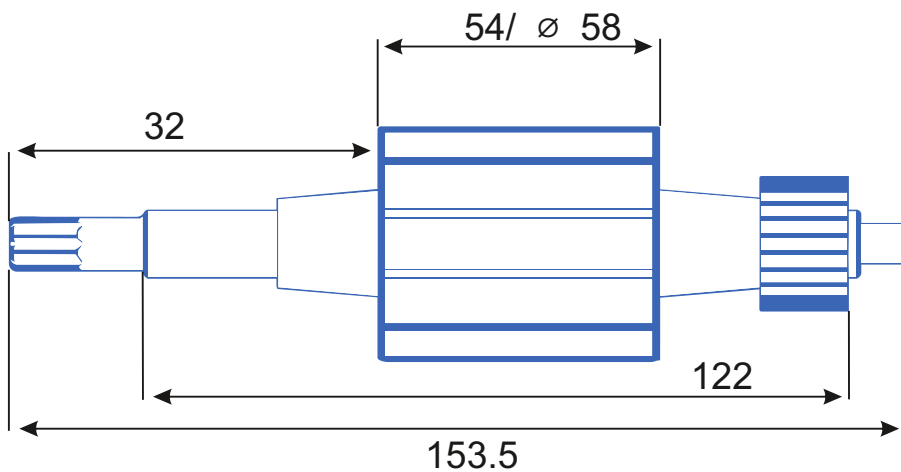

stator.pro

Тип оборудования: Двигатель постоянного тока
Производитель: SAWAFUJI
Модель: 400-50554-21
Каталожный номер: 03101020110
Количество пазов: 21

Тип коллектора: 21L
Внутренний \varnothing :15
Внешний \varnothing :34
Высота :27
Высота рабочей части:20

Схема намотки

Диаметр провода: 1.4
Количество витков: 4