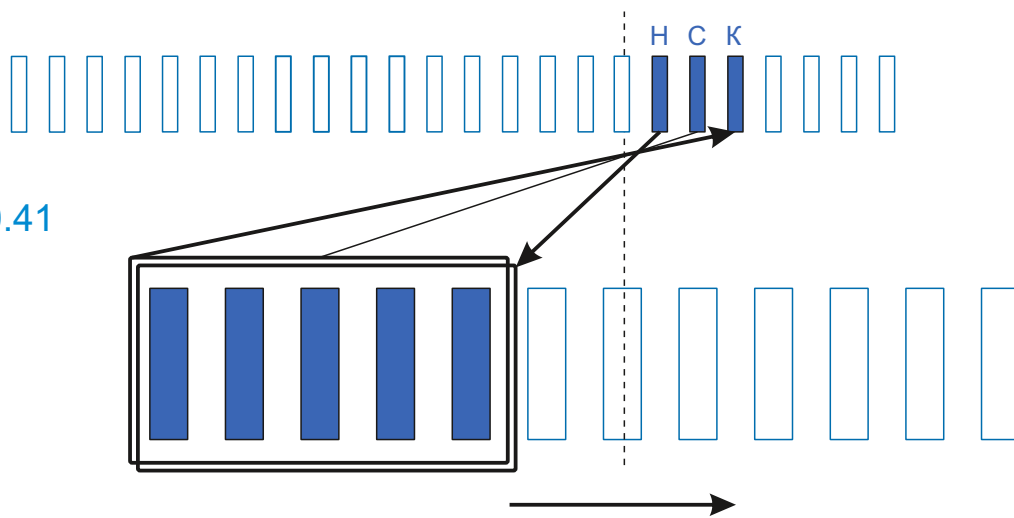

stator.pro

Тип оборудования: Сверлильный станок
Производитель: Rotabroach
Модель: ELEMENT 30
Каталожный номер:
Количество пазов: 12

Тип коллектора: 24L
Внутренний \varnothing :12
Внешний \varnothing :27
Высота :21
Высота рабочей части:13

Схема намотки

Диаметр провода: 0.4-0.41
Количество витков: 22
Вес провода: гр

Дополнительная информация: