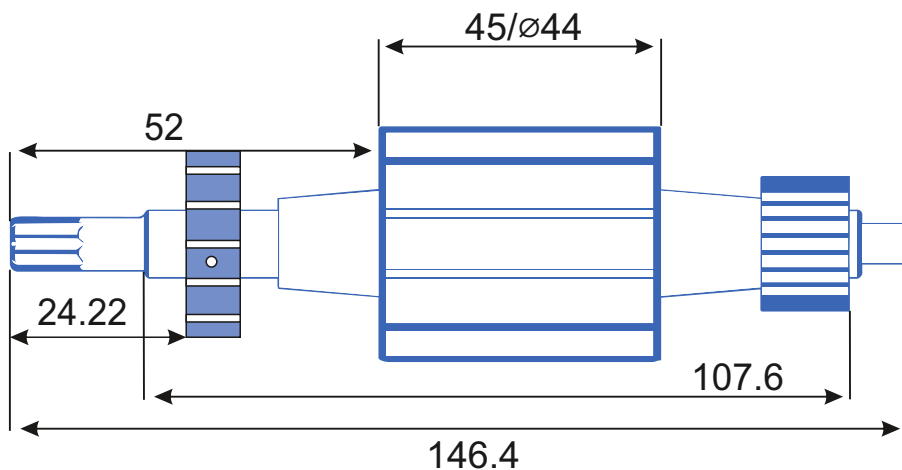

stator.pro

Тип оборудования: Сверлильный станок
Производитель: Rotabroach
Модель: ELEMENT 30
Каталожный номер:
Количество пазов: 12

Тип коллектора: 24L
Внутренний \varnothing :12
Внешний \varnothing :27
Высота :21
Высота рабочей части:13

Схема намотки

Диаметр провода: 0.4-0.41
Количество витков: 22
Вес провода: гр

Дополнительная информация: