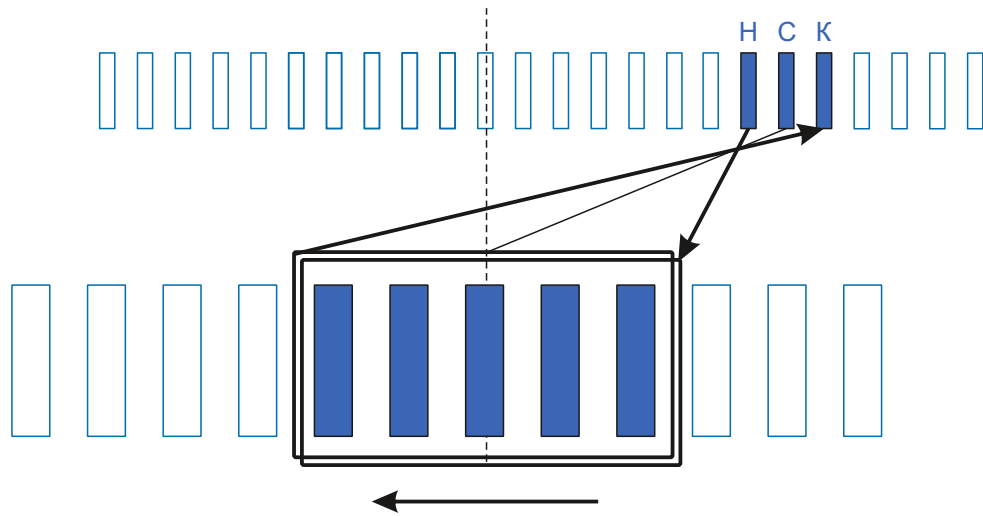

Внешний \varnothing :23

Высота :12.8

Высота рабочей части:9

Схема намотки

Диаметр провода: 0.34

Количество витков: 28 (56)

Вес провода: гр

Дополнительная информация: