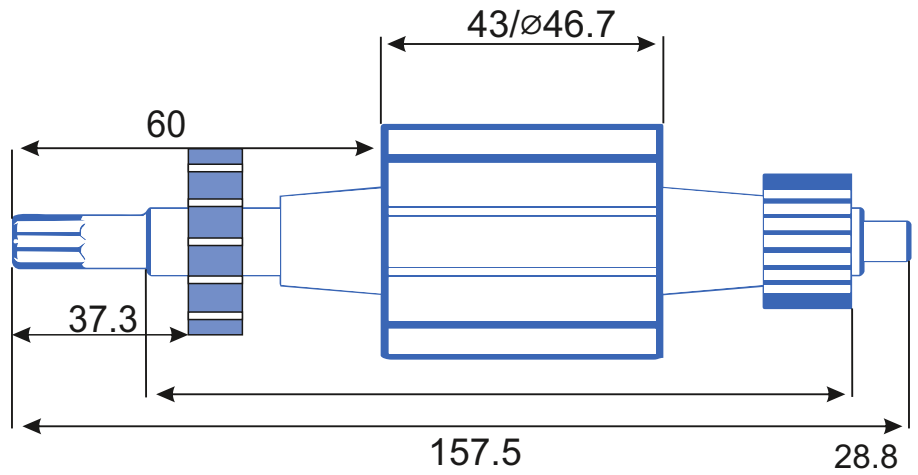

Внешний \varnothing :23

Высота :12.8

Высота рабочей части:9

Схема намотки

Диаметр провода: 0.34

Количество витков: 28 (56)

Вес провода: гр

Дополнительная информация: