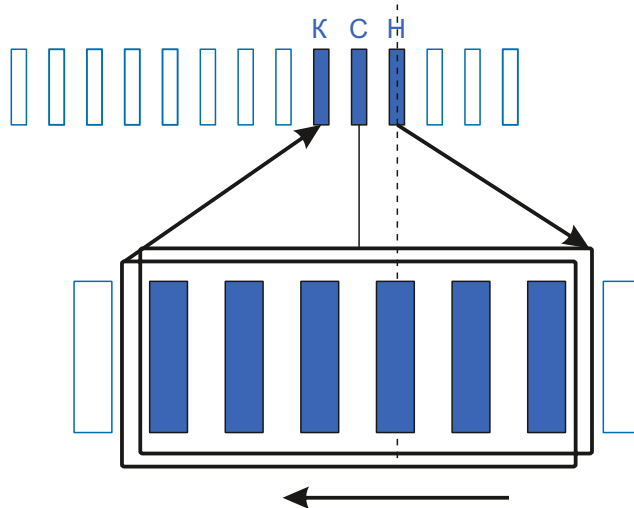

stator.pro

Тип оборудования: Двигатель электроусилителя
Производитель: NIPPON YUSOKI
Модель: 70000-15580-1
Каталожный номер:
Количество пазов: 13

Тип коллектора: 26L
Внутренний \varnothing :12
Внешний \varnothing :30
Высота :33
Высота рабочей части:26

Схема намотки

Диаметр провода: 0.95
Количество витков: 8
Вес провода: гр

Дополнительная информация: