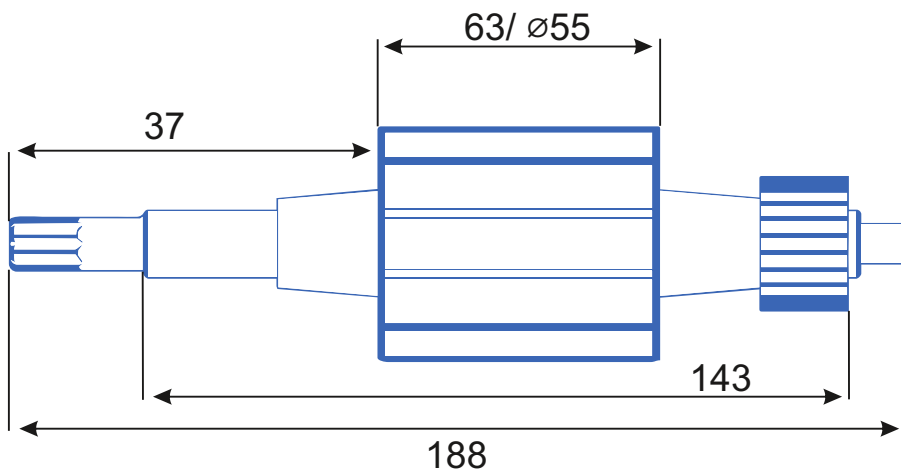

stator.pro

Тип оборудования: Двигатель электроусилителя
Производитель: NIPPON YUSOKI
Модель: 70000-15580-1
Каталожный номер:
Количество пазов: 13

Тип коллектора: 26L
Внутренний \varnothing :12
Внешний \varnothing :30
Высота :33
Высота рабочей части:26

Схема намотки

Диаметр провода: 0.95
Количество витков: 8
Вес провода: гр

Дополнительная информация: