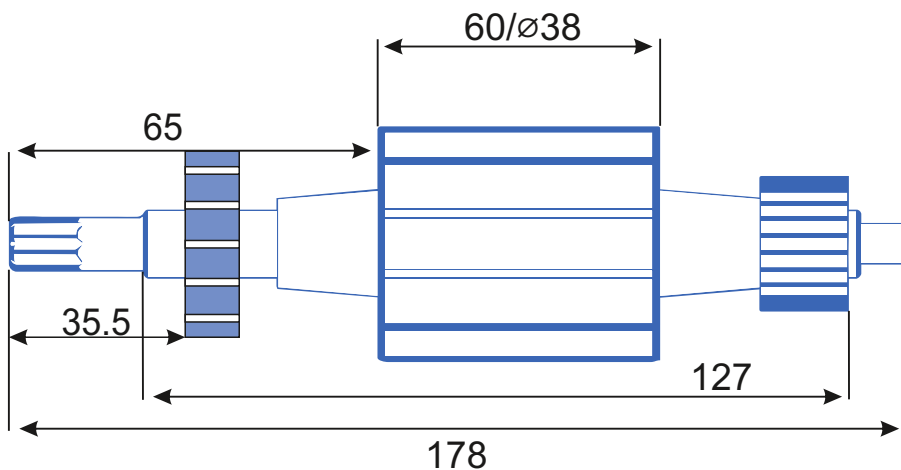

stator.pro

Тип оборудования: Дрель алмазного сверления
Производитель: Milwaukee
Модель: DD2-160XE
Каталожный номер: 4931463720
Количество пазов: 12

Тип коллектора: 24L
Внутренний \varnothing :10.5
Внешний \varnothing :26.5
Высота :18
Высота рабочей части:12

Схема намотки

Диаметр провода: 0.45
Количество витков: 15
Вес провода: гр

Дополнительная информация: