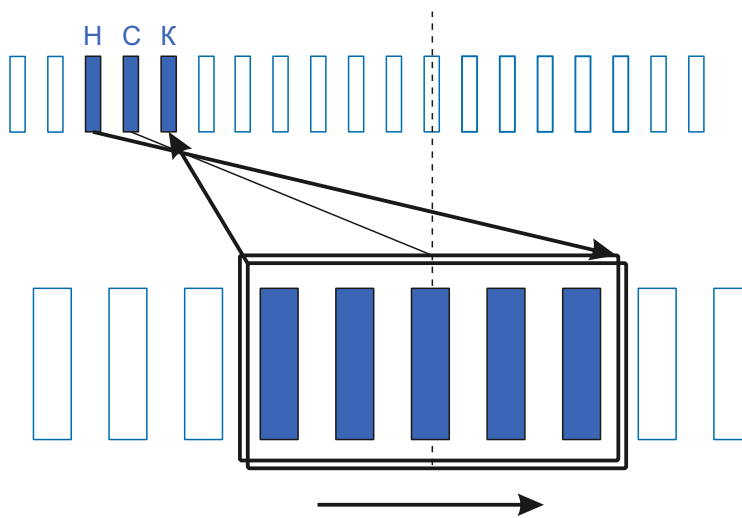

stator.pro

Тип оборудования: Дрель алмазного сверления
Производитель: Milwaukee
Модель: DD2-160XE
Каталожный номер: 4931463720
Количество пазов: 12

Тип коллектора: 24L
Внутренний \varnothing :10.5
Внешний \varnothing :26.5
Высота :18
Высота рабочей части:12

Схема намотки

Диаметр провода: 0.45
Количество витков: 15
Вес провода: гр

Дополнительная информация: