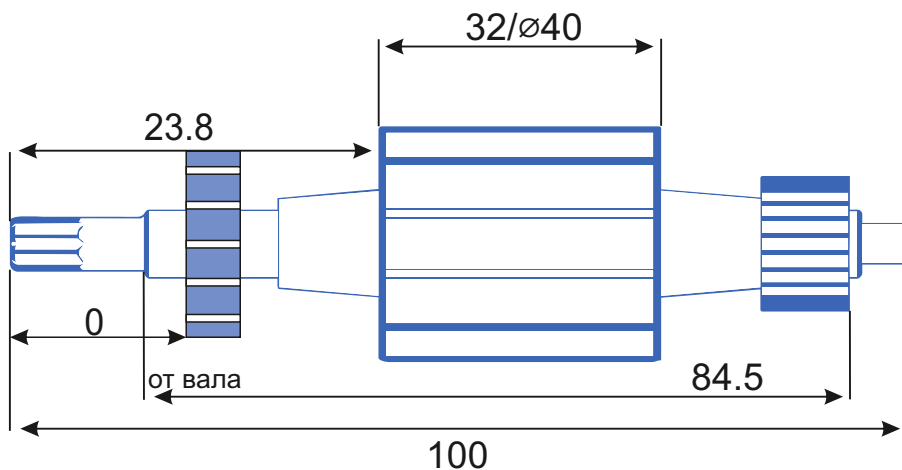

stator.pro

Тип оборудования:
Производитель:
Модель:
Каталожный номер:
Количество пазов: 12

Тип коллектора: 12L
Внутренний \varnothing : 8
Внешний \varnothing : 18.6
Высота : 15.5
Высота рабочей части: 11

Схема намотки

Диаметр провода: 0.56 x 2
Количество витков: 11
Вес провода: гр

Дополнительная информация: