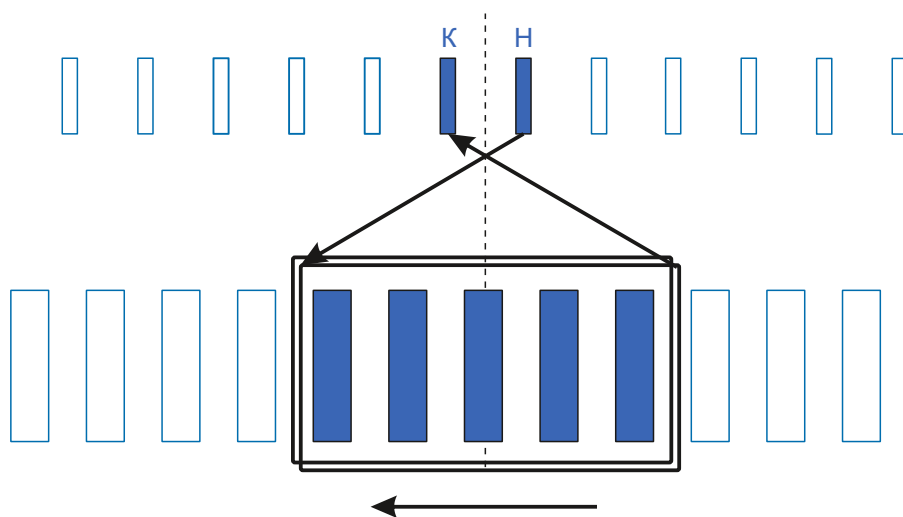

stator.pro

Тип оборудования:
Производитель:
Модель:
Каталожный номер:
Количество пазов: 12

Тип коллектора: 12L
Внутренний \varnothing : 8
Внешний \varnothing : 18.6
Высота : 15.5
Высота рабочей части: 11

Схема намотки

Диаметр провода: 0.56 x 2
Количество витков: 11
Вес провода: гр

Дополнительная информация: