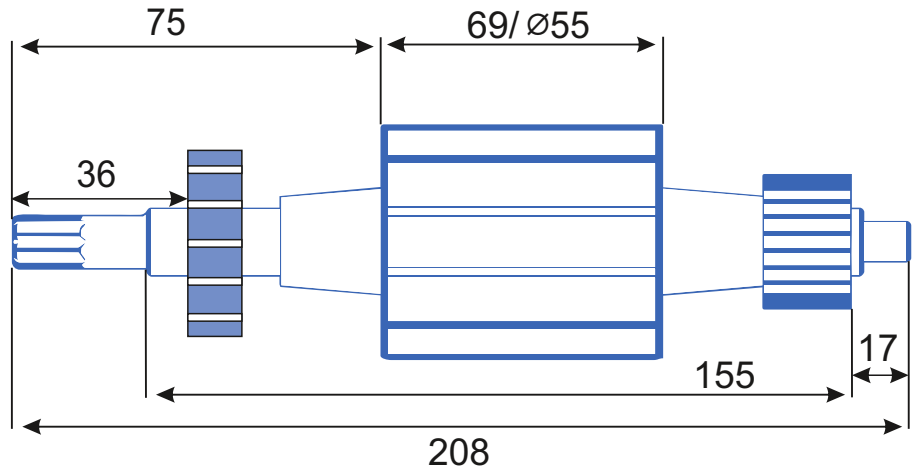

stator.pro

Тип оборудования:  
Производитель:  
Модель:  
Каталожный номер:  
Количество пазов: 16

Тип коллектора: 32L  
Внутренний  $\varnothing$ :12  
Внешний  $\varnothing$ :37  
Высота :25  
Высота рабочей части:17

Схема намотки

Диаметр провода: 0.72  
Количество витков: 9

Дополнительная информация: