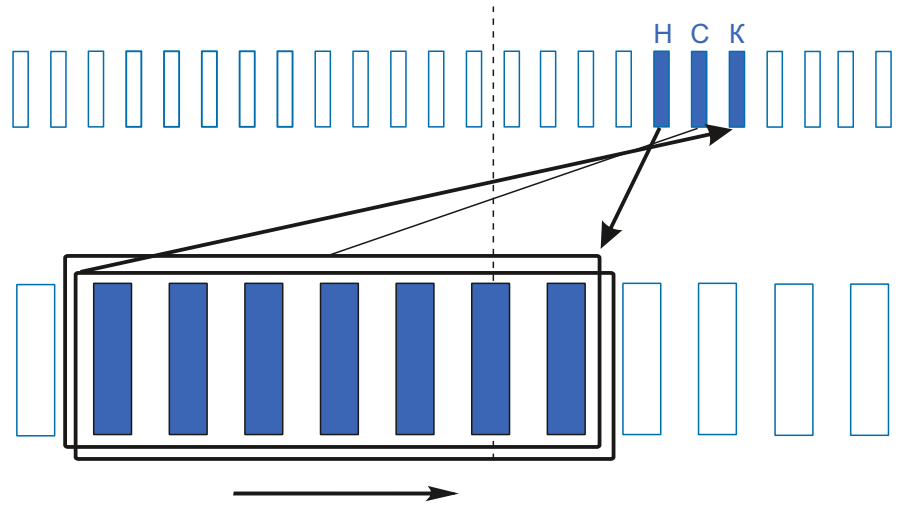

stator.pro

Тип оборудования:  
Производитель:  
Модель:  
Каталожный номер:  
Количество пазов: 16

Тип коллектора: 32L  
Внутренний  $\varnothing$ :12  
Внешний  $\varnothing$ :37  
Высота :25  
Высота рабочей части:17

Схема намотки

Диаметр провода: 0.72  
Количество витков: 9

Дополнительная информация: