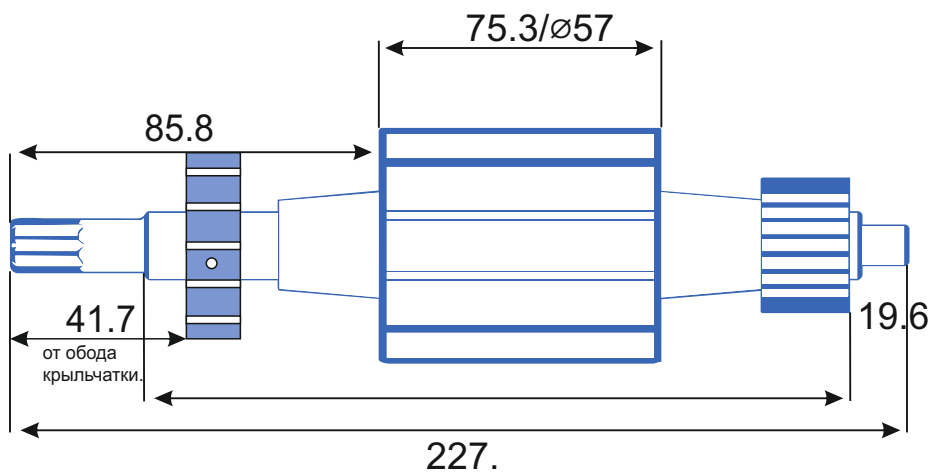

Внешний \varnothing :37

Высота :28.5

Высота рабочей части:19

Схема намотки

Диаметр провода: 0.77

Количество витков: 7(14)

Дополнительная информация: