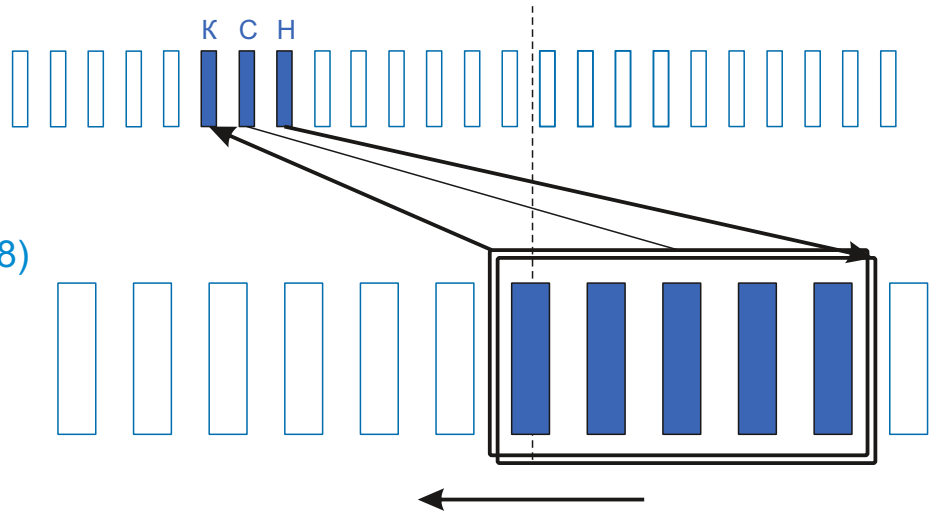

stator.pro

Тип оборудования: Блендер бытовой  
Производитель: Hamilton Beach Commercial  
Модель: 908  
Каталожный номер:  
Количество пазов: 12

Тип коллектора: 24L  
Внутренний  $\varnothing$ : 8  
Внешний  $\varnothing$ : 23.5  
Высота : 15.4  
Высота рабочей части: 10

Схема намотки

Диаметр провода: 0.27  
Количество витков: 30+58 (88)  
Вес провода: гр

Дополнительная информация: