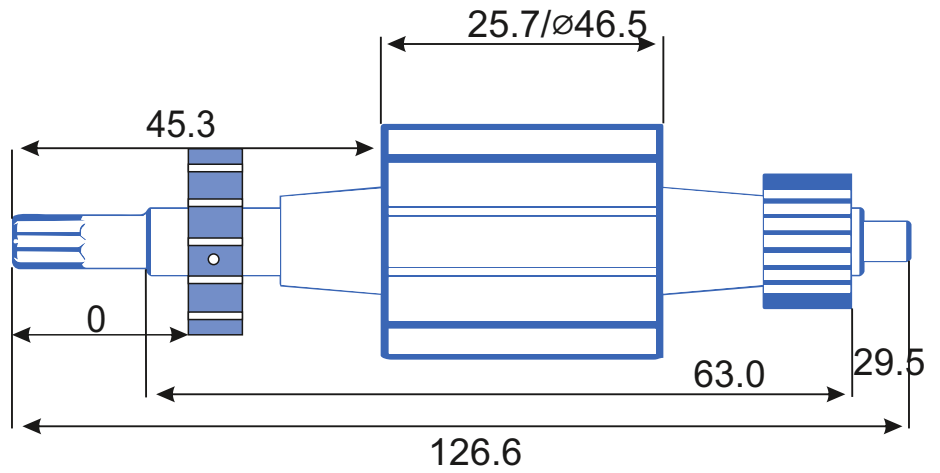

stator.pro

Тип оборудования: Блендер бытовой  
Производитель: Hamilton Beach Commercial  
Модель: 908  
Каталожный номер:  
Количество пазов: 12

Тип коллектора: 24L  
Внутренний  $\varnothing$ : 8  
Внешний  $\varnothing$ : 23.5  
Высота : 15.4  
Высота рабочей части: 10

Схема намотки

Диаметр провода: 0.27  
Количество витков: 30+58 (88)  
Вес провода: гр

Дополнительная информация: