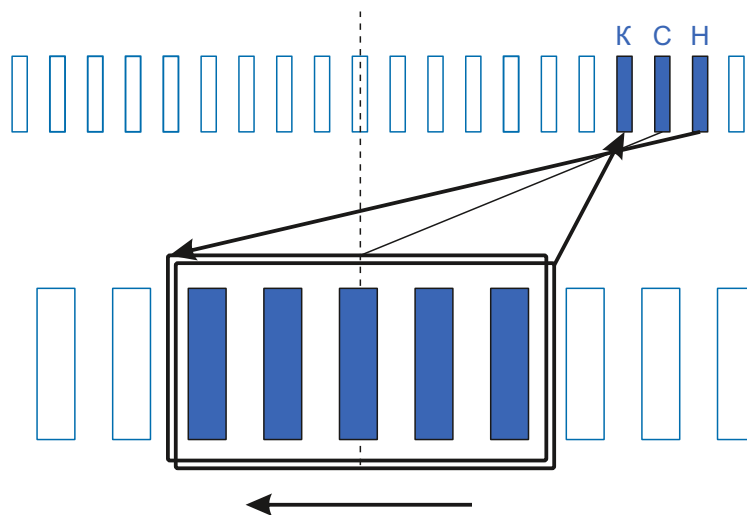

stator.pro

Тип оборудования:
Производитель:
Модель:
Каталожный номер:
Количество пазов: 12

Тип коллектора: 24L
Внутренний \varnothing :9.5
Внешний \varnothing :28
Высота :18
Высота рабочей части:12

Схема намотки

Диаметр провода: 0.45
Количество витков: 15
Вес провода:

Дополнительная информация: