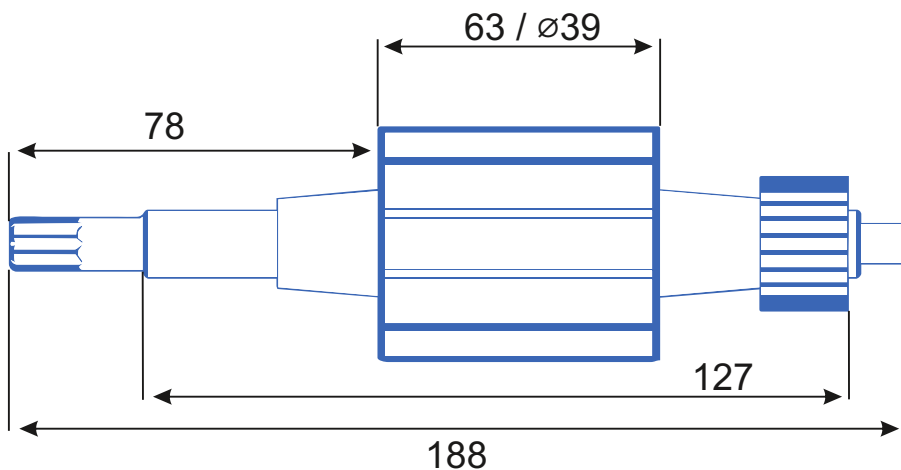

stator.pro

Тип оборудования:
Производитель:
Модель:
Каталожный номер:
Количество пазов: 12

Тип коллектора: 24L
Внутренний \varnothing :9.5
Внешний \varnothing :28
Высота :18
Высота рабочей части:12

Схема намотки

Диаметр провода: 0.45
Количество витков: 15
Вес провода:

Дополнительная информация: