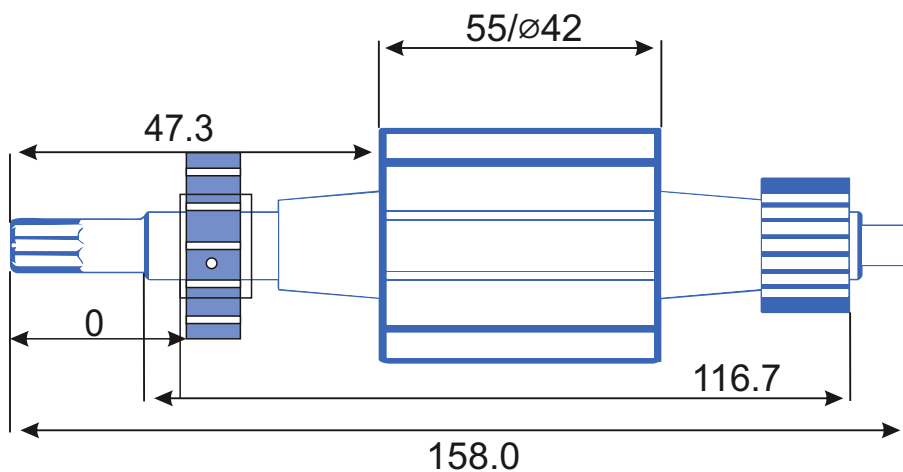

stator.pro

Тип коллектора: 24L  
Внутренний  $\varnothing$ : 11.6  
Внешний  $\varnothing$ : 29.8  
Высота : 22  
Высота рабочей части: 16

Тип оборудования:  
Производитель:  
Модель:  
Каталожный номер:  
Количество пазов: 12

Диаметр провода: 0.45  
Количество витков: 17

Схема намотки

Дополнительная информация: