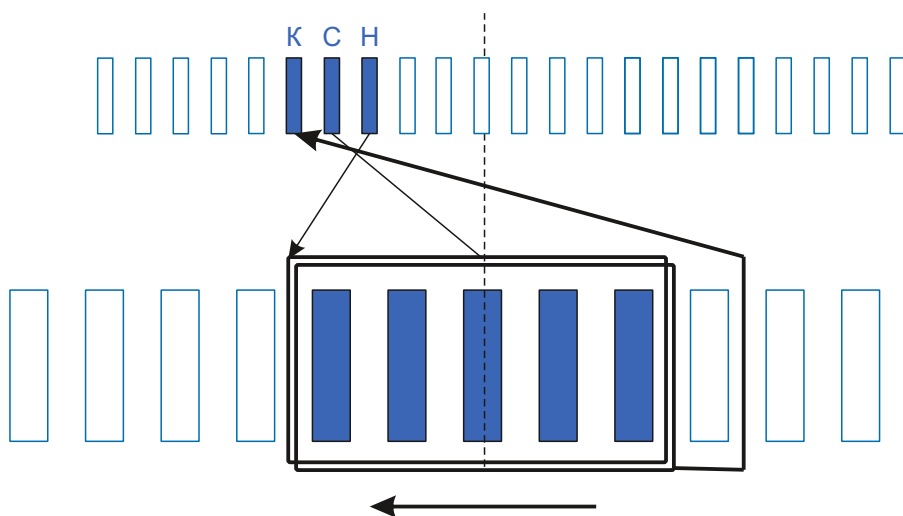

stator.pro

Тип коллектора: 24L  
Внутренний  $\varnothing$ : 11.6  
Внешний  $\varnothing$ : 29.8  
Высота : 22  
Высота рабочей части: 16

Тип оборудования:  
Производитель:  
Модель:  
Каталожный номер:  
Количество пазов: 12

Диаметр провода: 0.45  
Количество витков: 17

Схема намотки

Дополнительная информация: