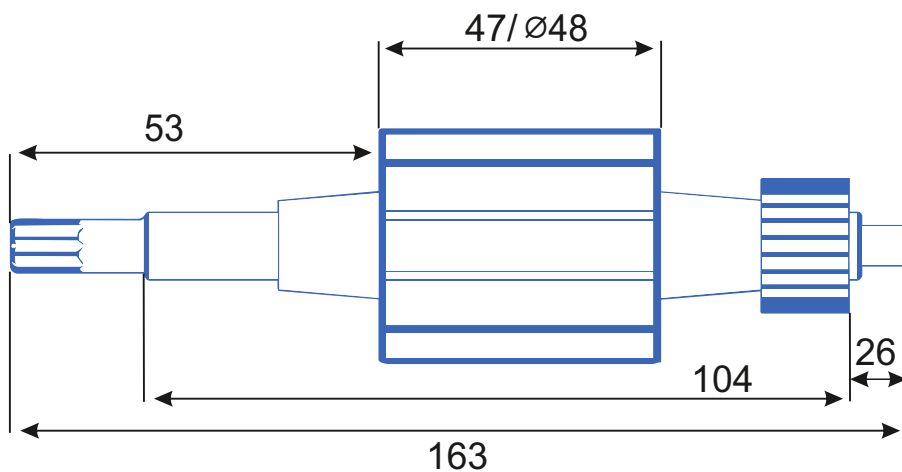

stator.pro

Тип оборудования:
Производитель:
Модель:
Каталожный номер:
Количество пазов: 12

Тип коллектора: 24L
Внутренний \varnothing :12
Внешний \varnothing :30
Высота :21
Высота рабочей части:15

Схема намотки

Диаметр провода: 0.54
Количество витков: 17
Вес до чистки: гр

Дополнительная информация: