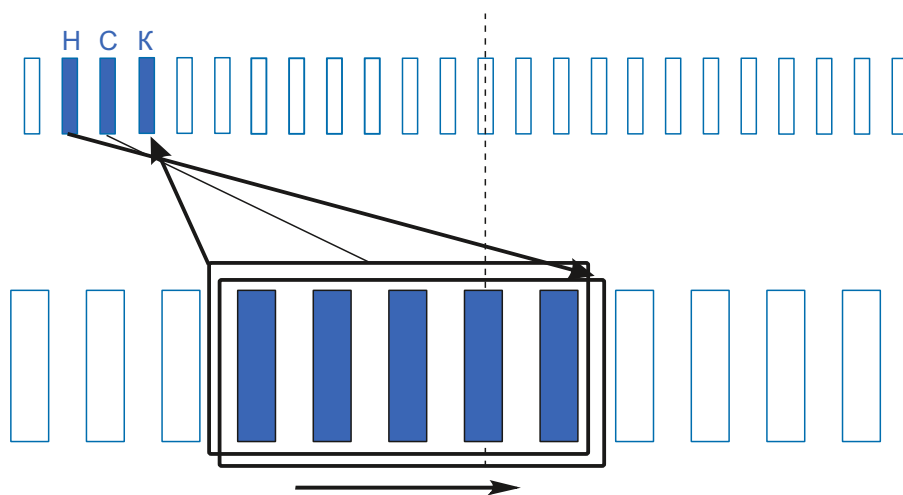

stator.pro

Тип оборудования:
Производитель:
Модель:
Каталожный номер:
Количество пазов: 12

Тип коллектора: 24L
Внутренний \varnothing :12
Внешний \varnothing :30
Высота :21
Высота рабочей части:15

Схема намотки

Диаметр провода: 0.54
Количество витков: 17
Вес до чистки: гр

Дополнительная информация: