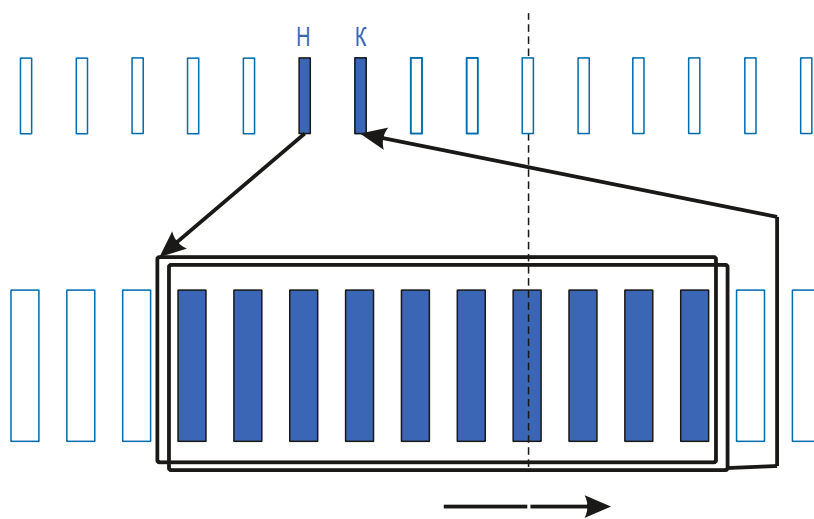

stator.pro

Тип коллектора: 24L
Внутренний \varnothing :12
Внешний \varnothing :34
Высота :31
Высота рабочей части: 20

Тип оборудования: Отбойный молоток
Производитель: HILTI
Модель:
Каталожный номер:
Количество пазов: 24

Диаметр провода: 0.65
Количество витков: (14)

Схема намотки

Дополнительная информация: