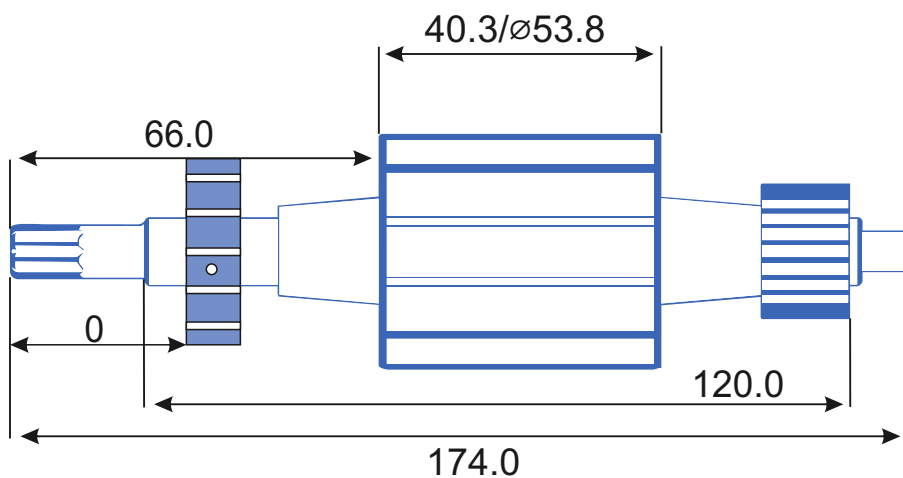

stator.pro

Тип коллектора: 24L
Внутренний \varnothing :12
Внешний \varnothing :34
Высота :31
Высота рабочей части: 20

Тип оборудования: Отбойный молоток
Производитель: HILTI
Модель:
Каталожный номер:
Количество пазов: 24

Диаметр провода: 0.65
Количество витков: (14)

Схема намотки

Дополнительная информация: