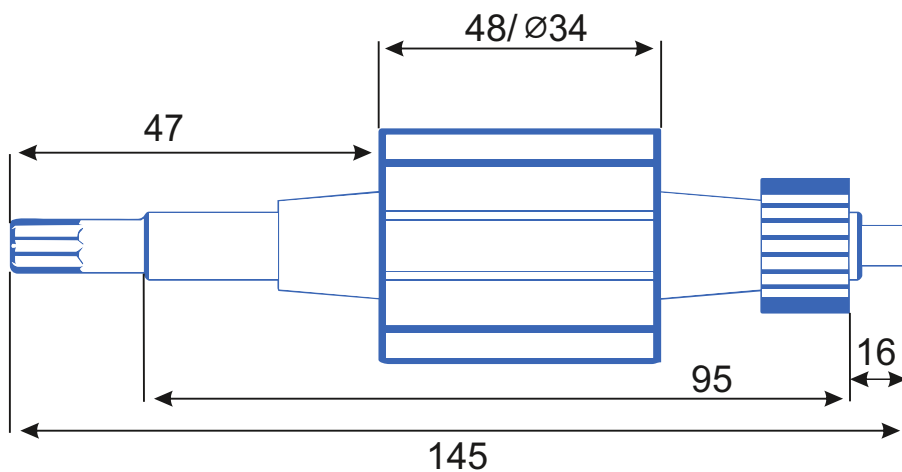

stator.pro

Тип оборудования:
Производитель:
Модель:
Каталожный номер:
Количество пазов: 12

Тип коллектора: 24L
Внутренний \varnothing :10
Внешний \varnothing :24
Высота :18
Высота рабочей части:13

Схема намотки

Диаметр провода: 0.33
Количество витков: 21
Вес до чистки: гр

Дополнительная информация: