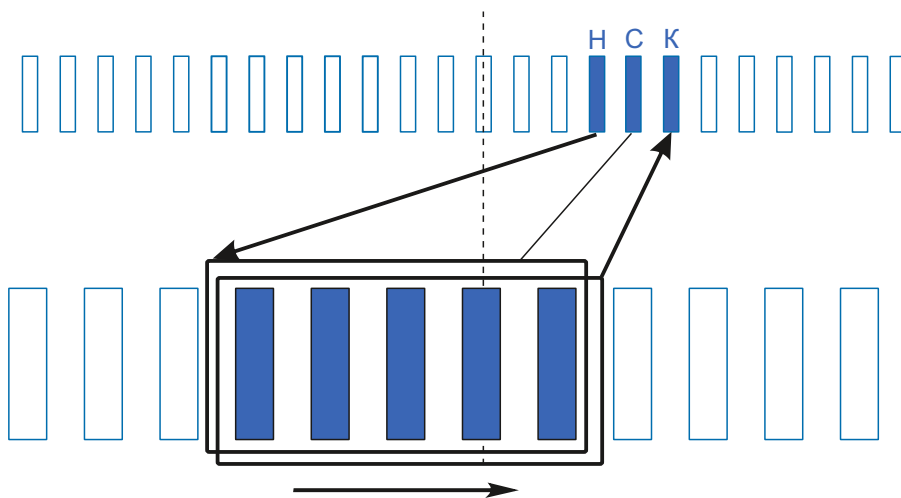

stator.pro

Тип оборудования:
Производитель:
Модель:
Каталожный номер:
Количество пазов: 12

Тип коллектора: 24L
Внутренний \varnothing :10
Внешний \varnothing :24
Высота :18
Высота рабочей части:13

Схема намотки

Диаметр провода: 0.33
Количество витков: 21
Вес до чистки: гр

Дополнительная информация: