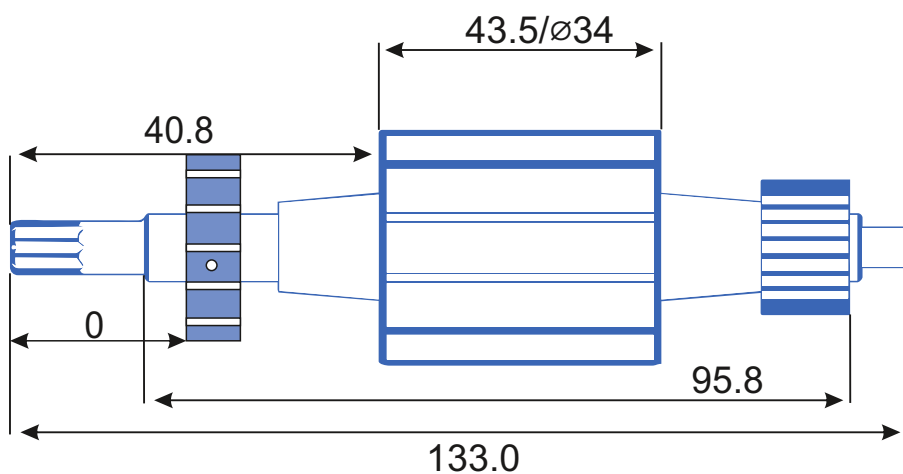

stator.pro

Тип оборудования:
Производитель:
Модель:
Каталожный номер:
Количество пазов: 12

Тип коллектора: 24L
Внутренний \varnothing :10
Внешний \varnothing :22.4
Высота :18
Высота рабочей части:11

Схема намотки

Диаметр провода: 0.3
Количество витков: 25 (50)

Дополнительная информация: