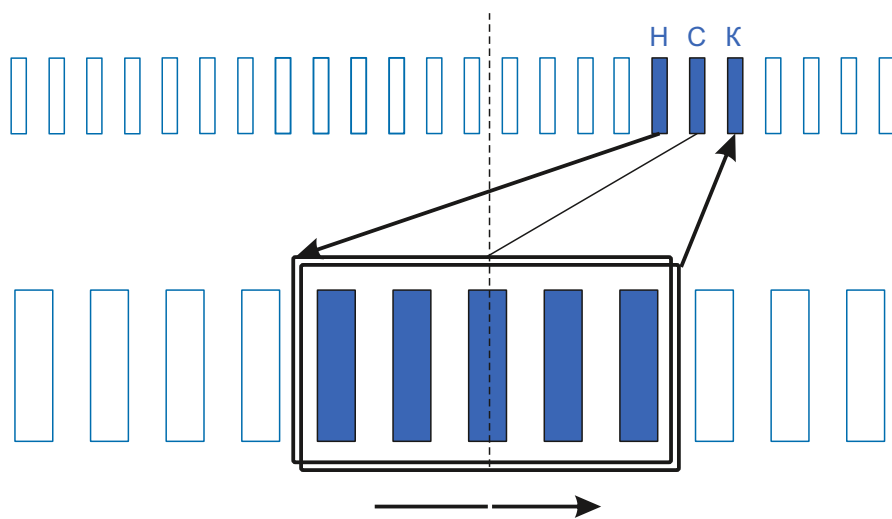

stator.pro

Тип оборудования:
Производитель:
Модель:
Каталожный номер:
Количество пазов: 12

Тип коллектора: 24L
Внутренний \varnothing :10
Внешний \varnothing :22.4
Высота :18
Высота рабочей части:11

Схема намотки

Диаметр провода: 0.3
Количество витков: 25 (50)

Дополнительная информация: