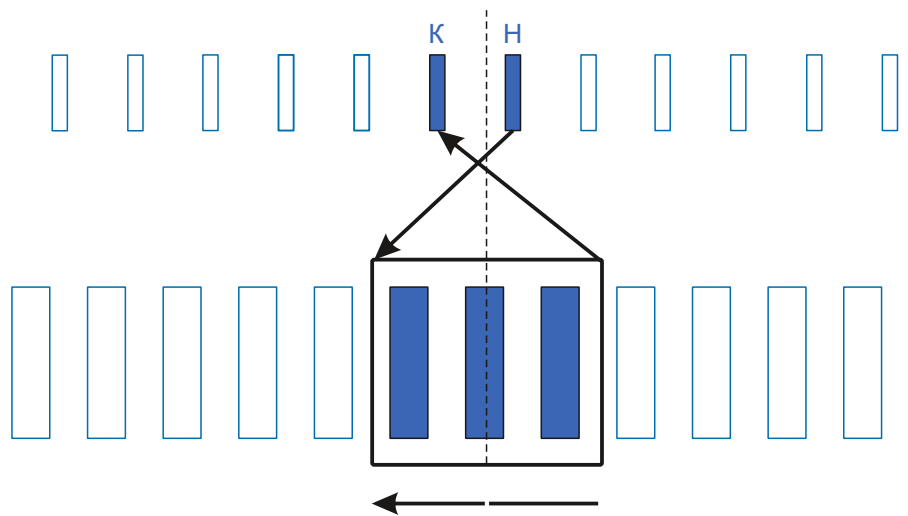

Внешний \varnothing :11.3

Высота :14

Высота рабочей части:8

Диаметр провода: 0.76

Количество витков: 8

Схема намотки

Дополнительная информация: