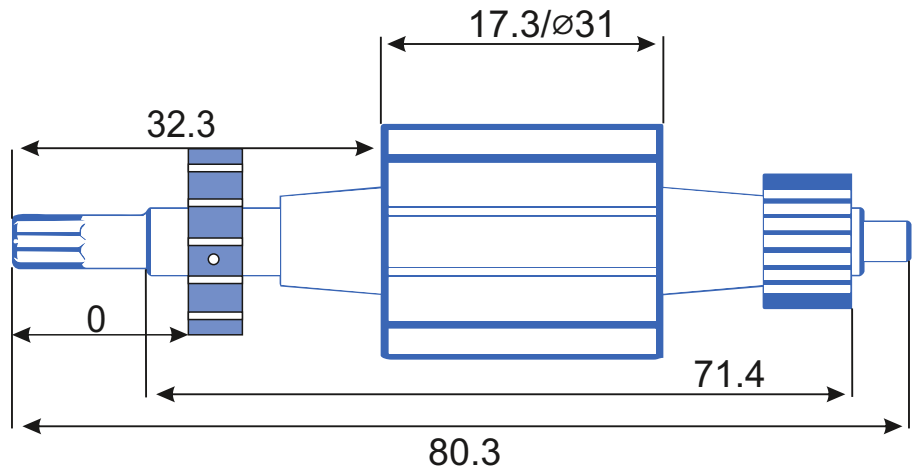

stator.pro

Тип оборудования: Шурупверт

Производитель: HILTI

Модель: SID144A

Каталожный номер:

Количество пазов: 7

Тип коллектора: 7L

Внутренний \varnothing :5

Внешний \varnothing :11.3

Высота :14

Высота рабочей части:8

Диаметр провода: 0.76

Количество витков: 8

Схема намотки

Дополнительная информация: