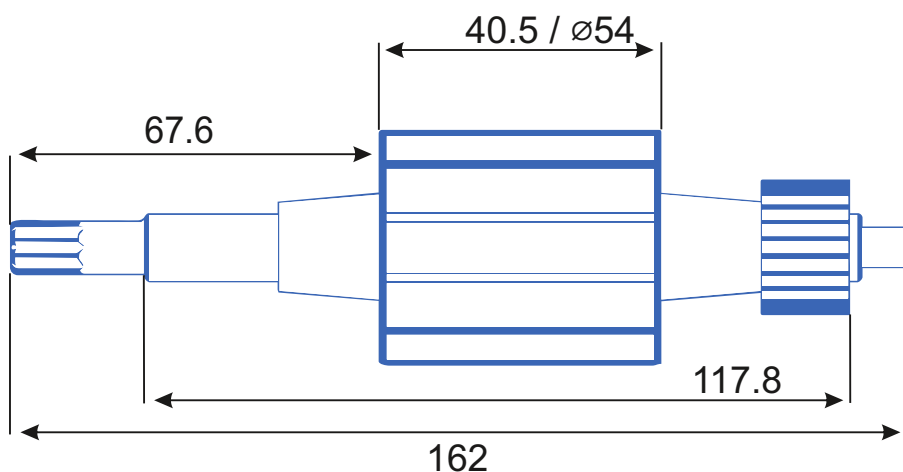

Вес провода: гр

Дополнительная информация:

Тип оборудования:
Производитель:
Модель:
Каталожный номер:
Количество пазов: 16

Схема намотки