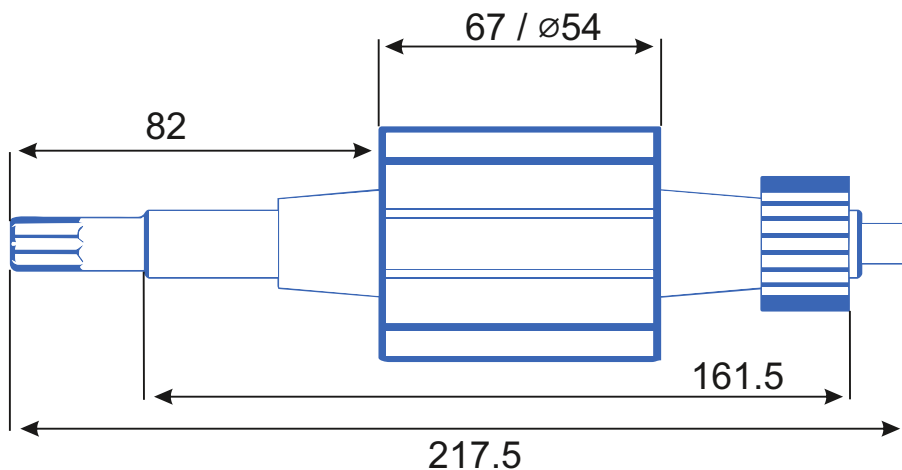

Внешний \varnothing :34

Высота :28

Высота рабочей части:20

Схема намотки

Диаметр провода: 0.77

Количество витков: 10

Вес провода:

Дополнительная информация: