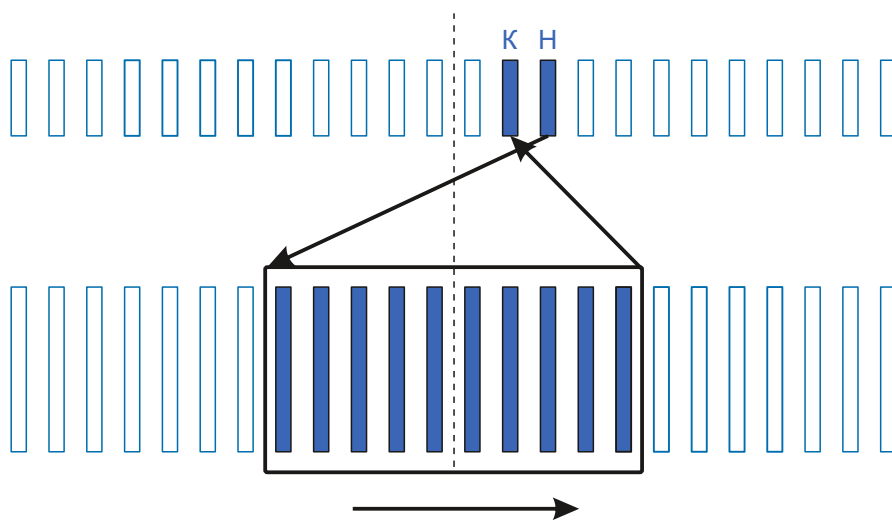

Внешний \varnothing :34

Высота :28

Высота рабочей части:20

Схема намотки

Диаметр провода: 0.77

Количество витков: 10

Вес провода:

Дополнительная информация: