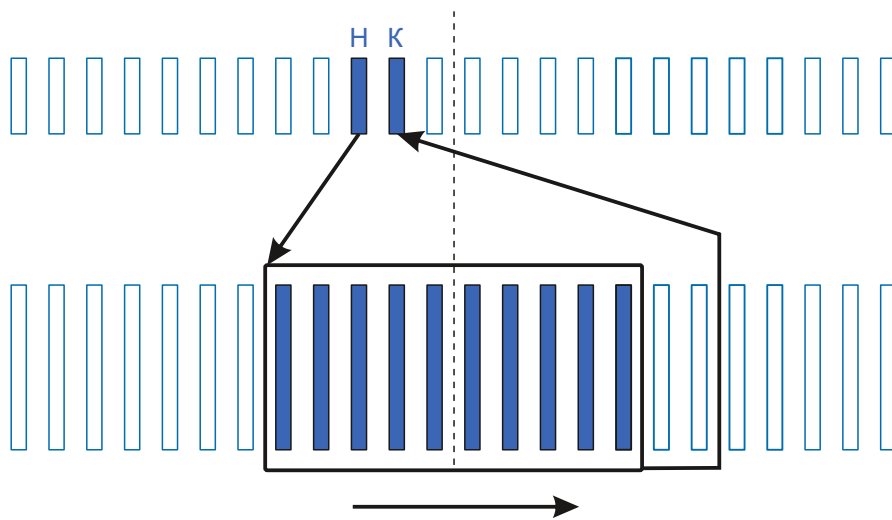

Высота: 28

Высота рабочей части: 20

Схема намотки

Диаметр провода: 0.67

Количество витков: 14

Вес провода:

Дополнительная информация: