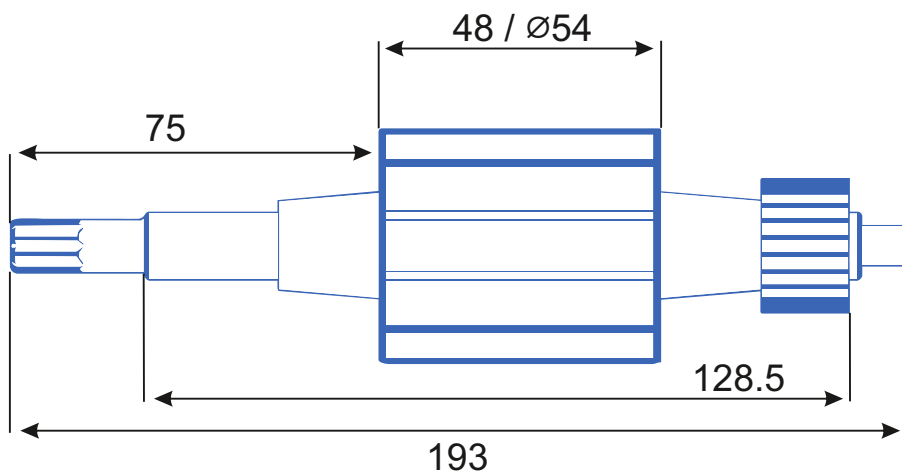

Высота: 28

Высота рабочей части: 20

Схема намотки

Диаметр провода: 0.67

Количество витков: 14

Вес провода:

Дополнительная информация: