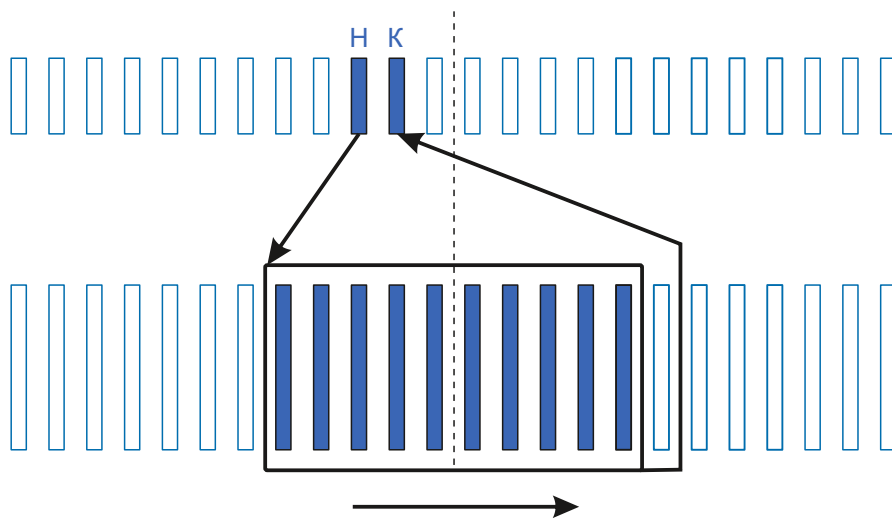

Высота: 28

Высота рабочей части: 20

Схема намотки

Диаметр провода: 0.67

Количество витков: 14

Вес провода:

Дополнительная информация: