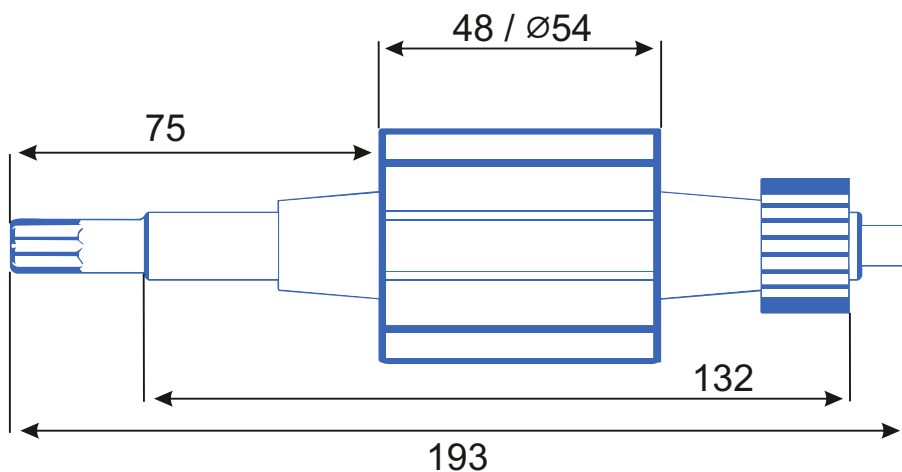

Высота: 28

Высота рабочей части: 20

Схема намотки

Диаметр провода: 0.67

Количество витков: 14

Вес провода:

Дополнительная информация: