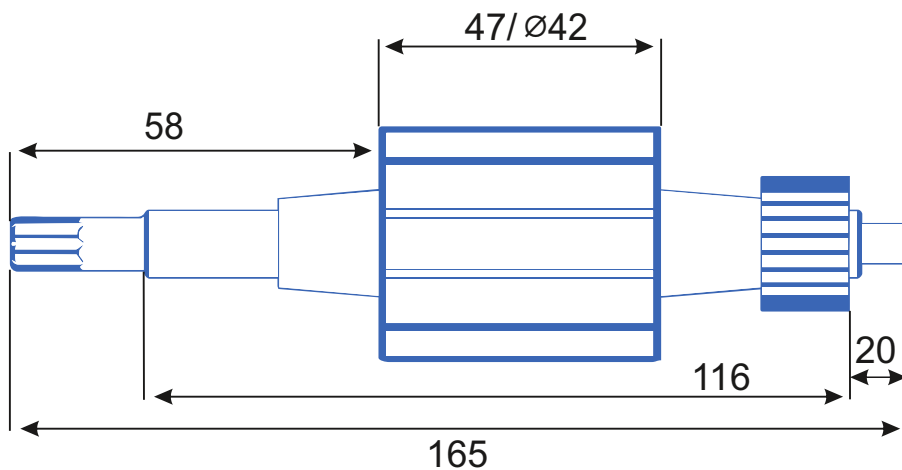

Внешний \varnothing :30

Высота :20

Высота рабочей части:15

Схема намотки

Диаметр провода: 0.46

Количество витков: 15+17

Вес до чистки: гр

Дополнительная информация: