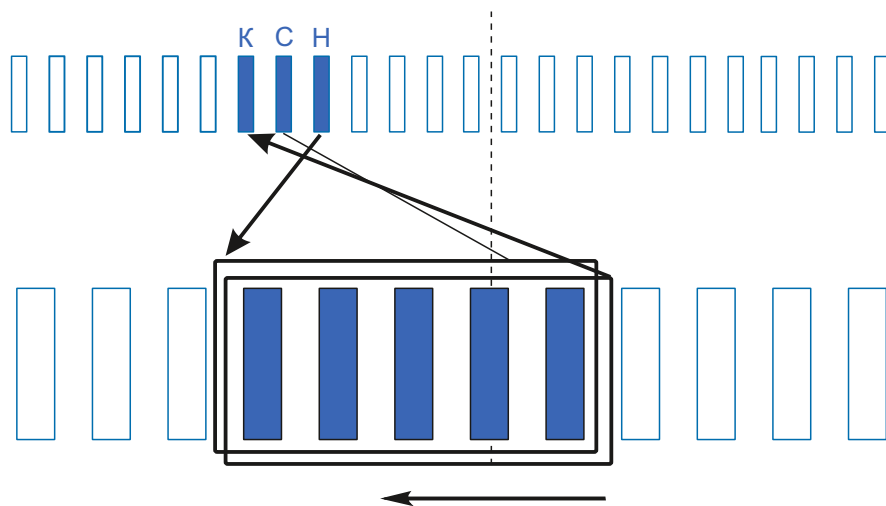

Внешний \varnothing :30

Высота :20

Высота рабочей части:15

Схема намотки

Диаметр провода: 0.46

Количество витков: 15+17

Вес до чистки: гр

Дополнительная информация: