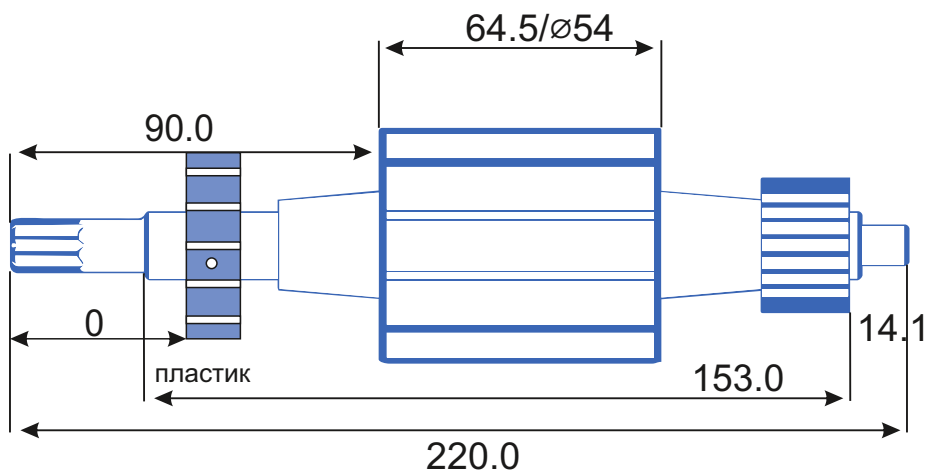

stator.pro

Тип коллектора: 28L
Внутренний \varnothing :13
Внешний \varnothing :37.5
Высота :34.5
Высота рабочей части:20

Тип оборудования: Отрезная машина
Производитель: HILTI
Модель: DCH300
Каталожный номер:
Количество пазов: 14

Схема намотки

Диаметр провода: 0.75
Количество витков: 8+9
Вес провода: гр

Дополнительная информация: