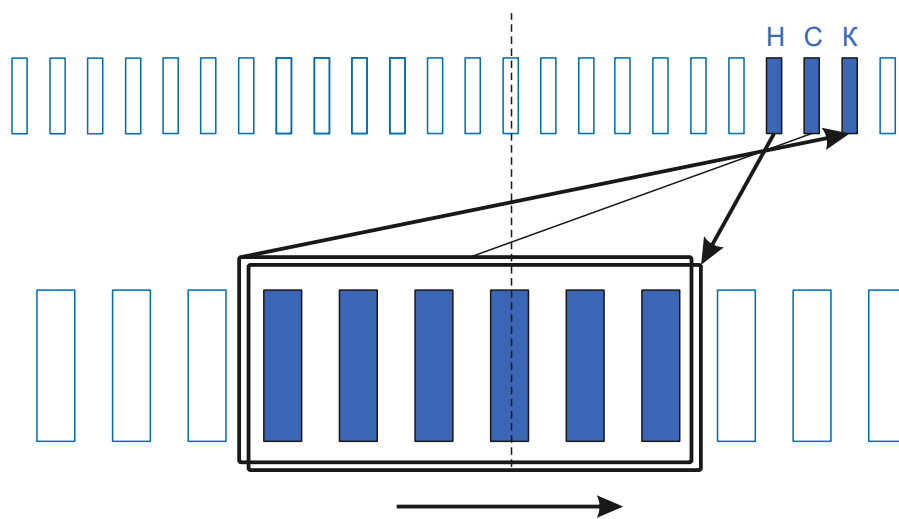

stator.pro

Тип коллектора: 28L
Внутренний \varnothing :13
Внешний \varnothing :37.5
Высота :34.5
Высота рабочей части:20

Тип оборудования: Отрезная машина
Производитель: HILTI
Модель: DCH300
Каталожный номер:
Количество пазов: 14

Схема намотки

Диаметр провода: 0.75
Количество витков: 8+9
Вес провода: гр

Дополнительная информация: