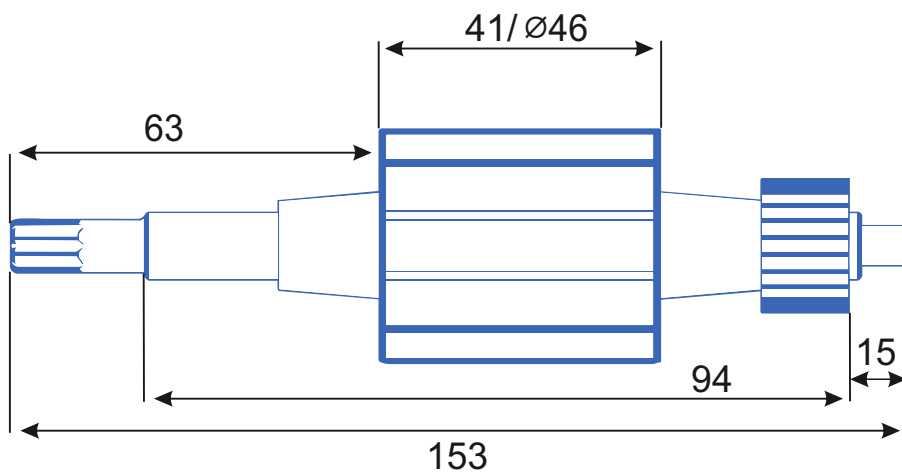

stator.pro

Тип оборудования:
Производитель:
Модель:
Каталожный номер:
Количество пазов: 22

Тип коллектора: 22L
Внутренний \varnothing :11
Внешний \varnothing :25
Высота :20
Высота рабочей части:14

Схема намотки

Диаметр провода: 0.40
Количество витков: 19
Вес до чистки: гр

Дополнительная информация: