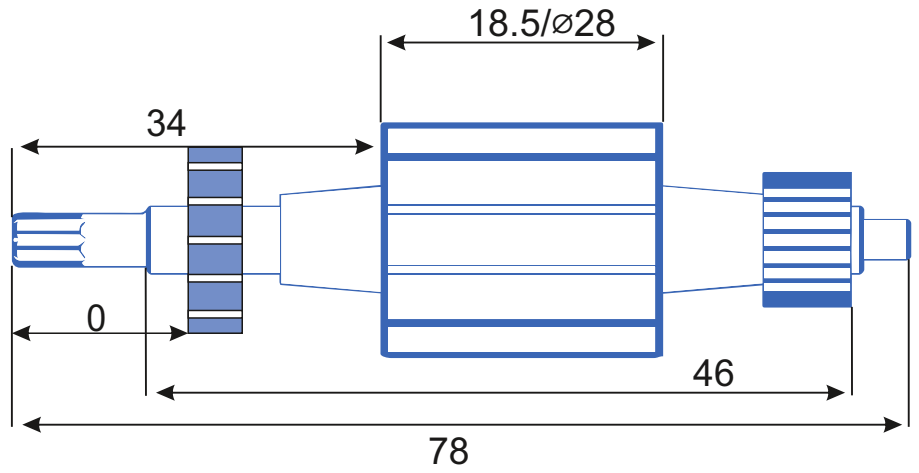

stator.pro

Тип оборудования: Фен  
Производитель: Fise  
Модель: STC082  
Каталожный номер: 4331-7010  
Количество пазов: 12

Тип коллектора: 12L  
Внутренний  $\varnothing$ :4  
Внешний  $\varnothing$ :14.5  
Высота :11  
Высота рабочей части:7

Схема намотки

Диаметр провода: 0.1  
Количество витков: 168  
Вес провода: гр

Дополнительная информация: