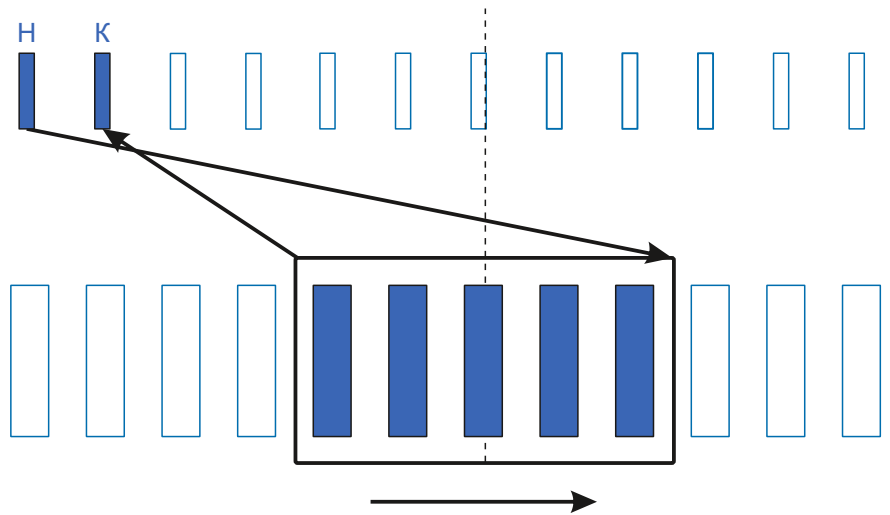

stator.pro

Тип оборудования: Фен  
Производитель: Fise  
Модель: STC082  
Каталожный номер: 4331-7010  
Количество пазов: 12

Тип коллектора: 12L  
Внутренний  $\varnothing$ :4  
Внешний  $\varnothing$ :14.5  
Высота :11  
Высота рабочей части:7

Схема намотки

Диаметр провода: 0.1  
Количество витков: 168  
Вес провода: гр

Дополнительная информация: