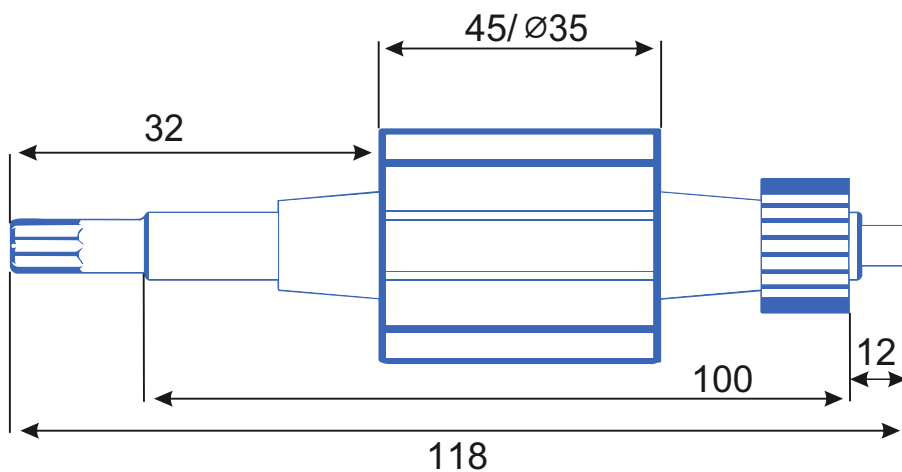

stator.pro

Тип оборудования:
Производитель:
Модель:
Каталожный номер:
Количество пазов: 12

Тип коллектора: 24L
Внутренний \varnothing :6
Внешний \varnothing :23
Высота :16
Высота рабочей части:12

Схема намотки

Диаметр провода: 0.23
Количество витков: 36
Вес до чистки: гр

Дополнительная информация: