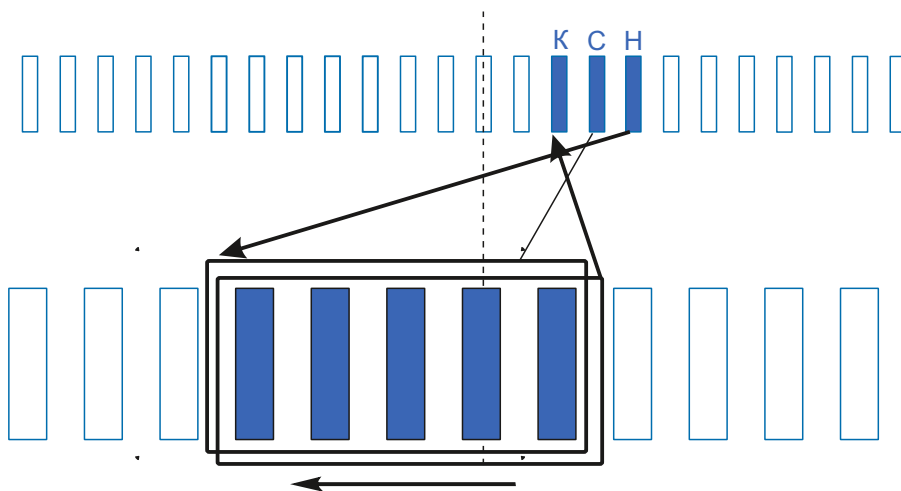

stator.pro

Тип оборудования:
Производитель:
Модель:
Каталожный номер:
Количество пазов: 12

Тип коллектора: 24L
Внутренний \varnothing :6
Внешний \varnothing :23
Высота :16
Высота рабочей части:12

Схема намотки

Диаметр провода: 0.23
Количество витков: 36
Вес до чистки: гр

Дополнительная информация: