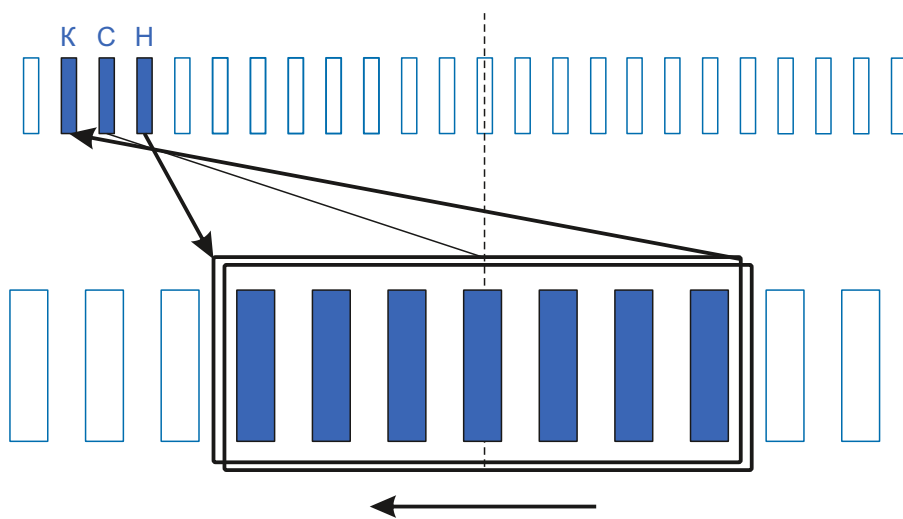

stator.pro

Тип коллектора: 32L
Внутренний \varnothing :13.9
Внешний \varnothing :35.5
Высота :27
Высота рабочей части:20

Тип оборудования: УШМ
Производитель: ELMOS
Модель: KB5206E
Каталожный номер:
Количество пазов: 16

Схема намотки

Диаметр провода: 0.61
Количество витков: 16
Вес провода: гр

Дополнительная информация: