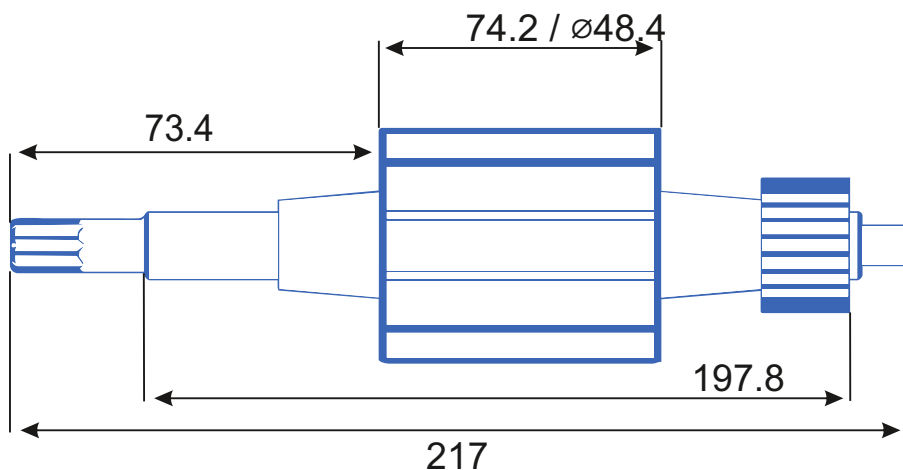

stator.pro

Тип коллектора: 32L
Внутренний \varnothing :13.9
Внешний \varnothing :35.5
Высота :27
Высота рабочей части:20

Тип оборудования: УШМ
Производитель: ELMOS
Модель: KB5206E
Каталожный номер:
Количество пазов: 16

Схема намотки

Диаметр провода: 0.61
Количество витков: 16
Вес провода: гр

Дополнительная информация: