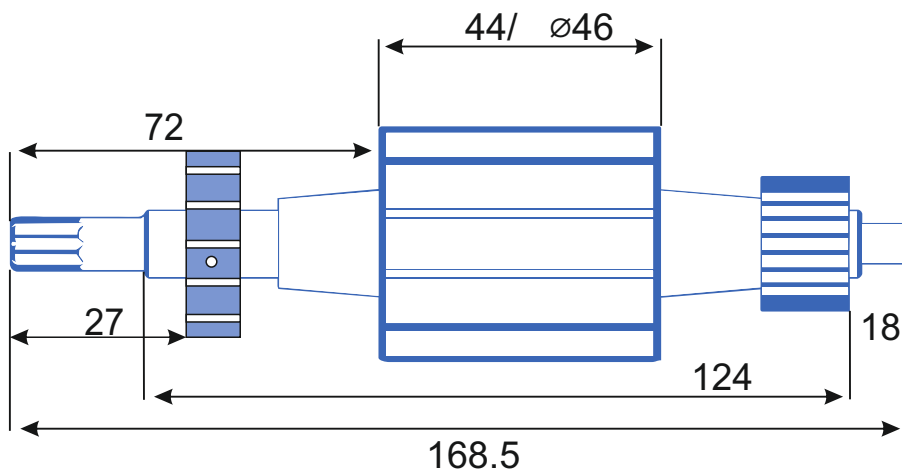

stator.pro

Тип коллектора: 24L  
Внутренний  $\varnothing$ :10  
Внешний  $\varnothing$ :28  
Высота :20  
Высота рабочей части: 14

Тип оборудования: Цепная пила  
Производитель: ELMOS  
Модель: ESH 24-40  
Каталожный номер: 4290412060  
Количество пазов: 12

Схема намотки

Диаметр провода: 0.5  
Количество витков: 11+16

Дополнительная информация: