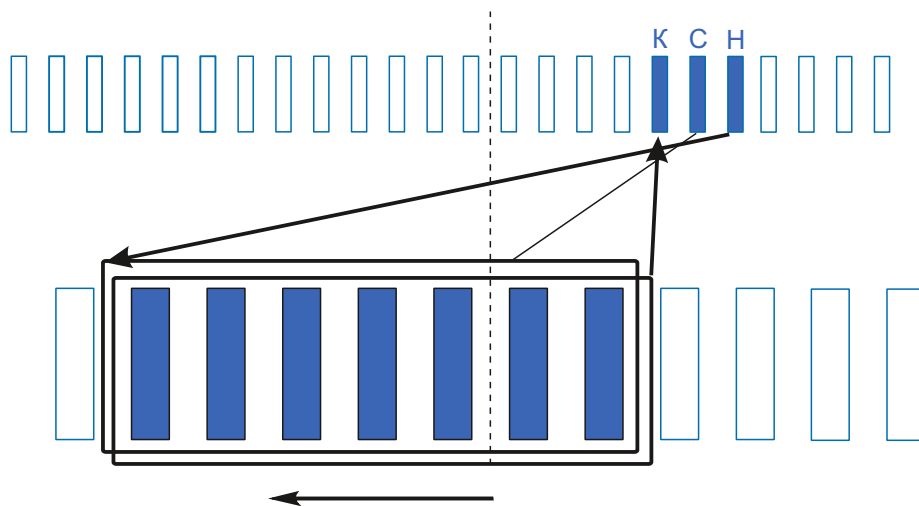

stator.pro

Тип оборудования:
Производитель:
Модель:
Каталожный номер:
Количество пазов: 16

Тип коллектора: 32L
Внутренний \varnothing : 15
Внешний \varnothing : 39
Высота : 28
Высота рабочей части: 18

Схема намотки

Диаметр провода: 0.63
Количество витков: 10+14
Вес до чистки: гр

Дополнительная информация: