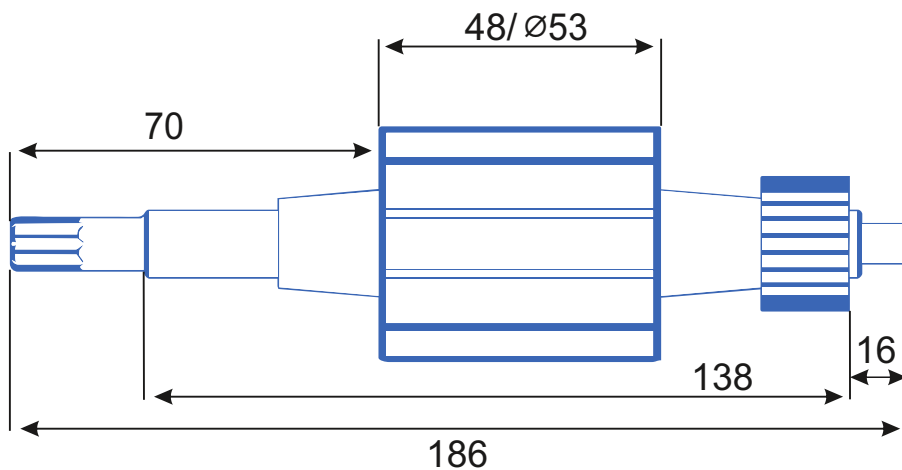

stator.pro

Тип оборудования:
Производитель:
Модель:
Каталожный номер:
Количество пазов: 16

Тип коллектора: 32L
Внутренний \varnothing : 15
Внешний \varnothing : 39
Высота : 28
Высота рабочей части: 18

Схема намотки

Диаметр провода: 0.63
Количество витков: 10+14
Вес до чистки: гр

Дополнительная информация: