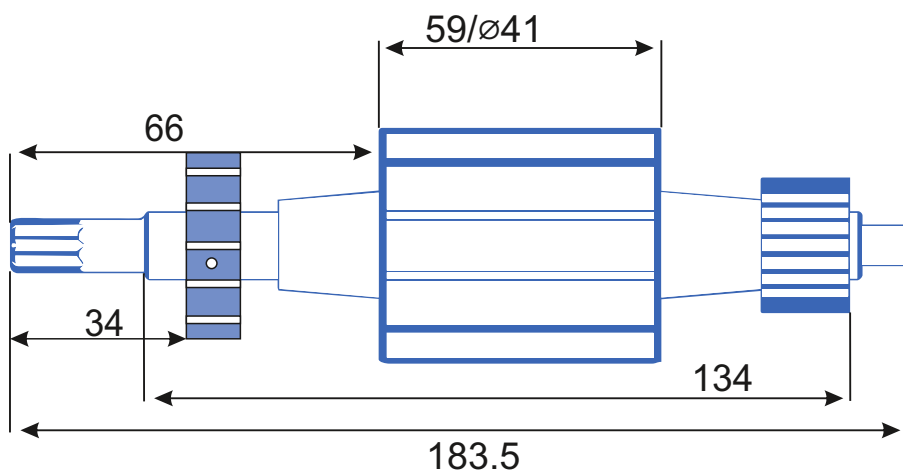

stator.pro

Тип коллектора: 24L
Внутренний \varnothing :12
Внешний \varnothing :30
Высота :21
Высота рабочей части:15

Тип оборудования: Миксер
Производитель: ELITECH
Модель: MC1600/2ЭД
Каталожный номер:
Количество пазов: 12

Схема намотки

Диаметр провода: 0.53
Количество витков: 12

Дополнительная информация: