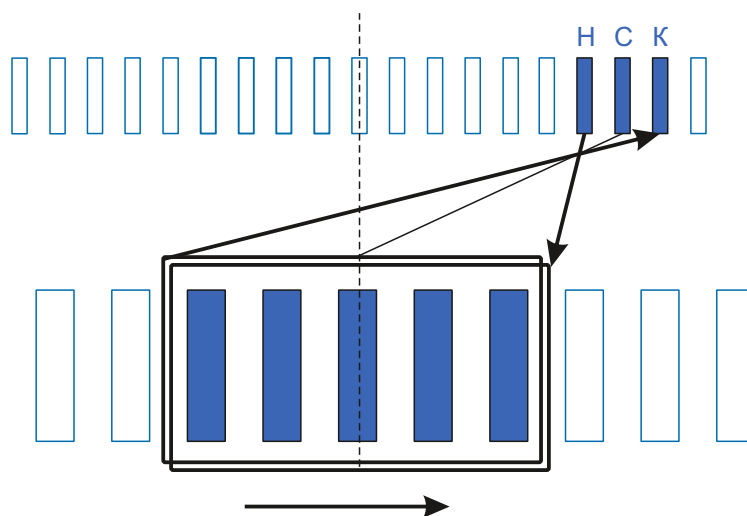

stator.pro

Тип коллектора: 24L
Внутренний \varnothing :12
Внешний \varnothing :30
Высота :21
Высота рабочей части:15

Тип оборудования: Миксер
Производитель: ELITECH
Модель: MC1600/2ЭД
Каталожный номер:
Количество пазов: 12

Схема намотки

Диаметр провода: 0.53
Количество витков: 12

Дополнительная информация: