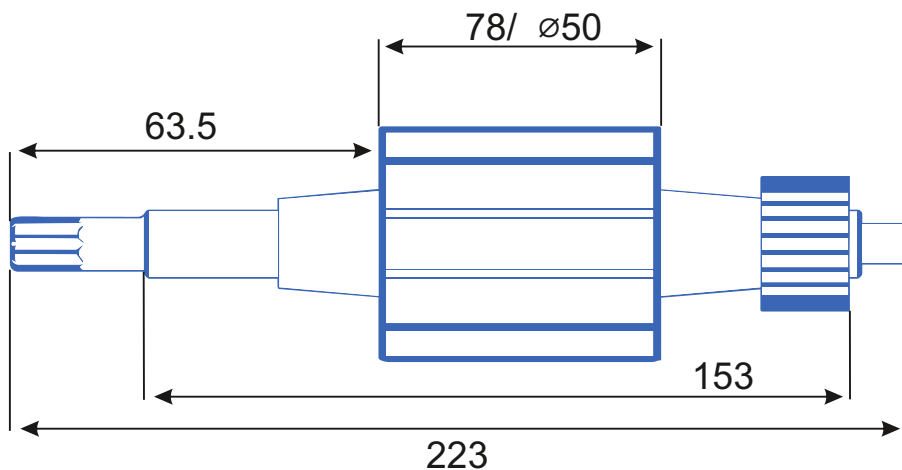

stator.pro

Тип оборудования: Установка алмазного бурения

Производитель: Weka

Модель: DK32

Каталожный номер:

Количество пазов: 12

Тип коллектора: 36L

Внутренний \varnothing :16

Внешний \varnothing :35

Высота :23

Высота рабочей части:16

Диаметр провода: 0.75

Количество витков: 7

Схема намотки

Статор:

Рабочая обмотка

Диаметр провода: 0.89*2

Количество витков: 69

Тормозная обмотка

Диаметр провода: -

Количество витков: -