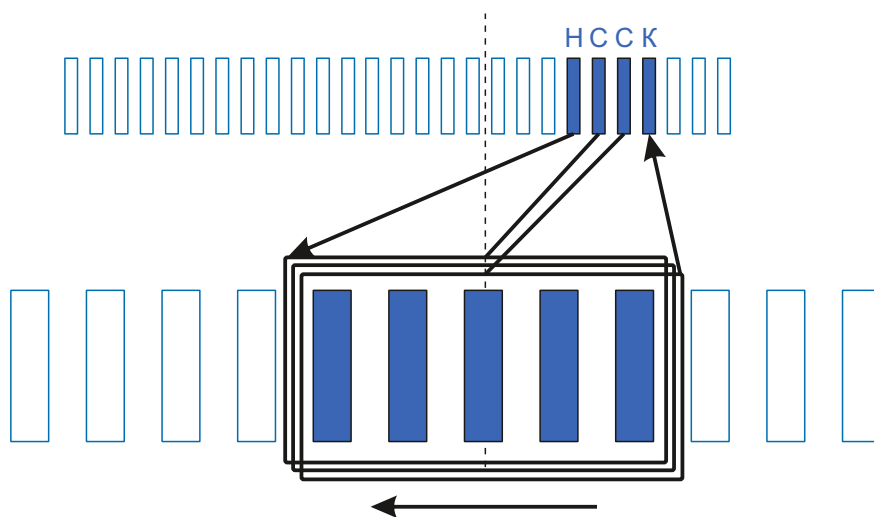

stator.pro

Тип оборудования: Установка алмазного бурения

Производитель: Weka

Модель: DK32

Каталожный номер:

Количество пазов: 12

Тип коллектора: 36L

Внутренний \varnothing :16

Внешний \varnothing :35

Высота :23

Высота рабочей части:16

Диаметр провода: 0.75

Количество витков: 7

Схема намотки

Статор:

Рабочая обмотка

Диаметр провода: 0.89*2

Количество витков: 69

Тормозная обмотка

Диаметр провода: -

Количество витков: -