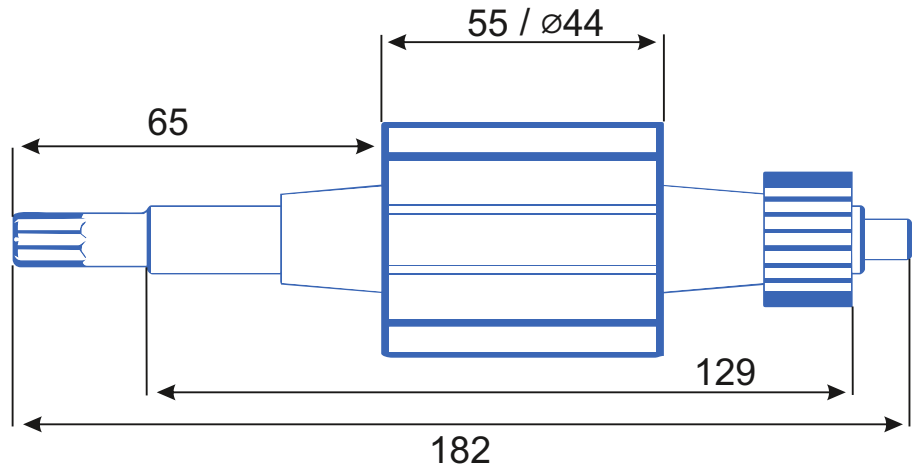

stator.pro

Тип оборудования: Полировальная машина
Производитель: DeWALT
Модель: DWP849X
Каталожный номер: N419337
Количество пазов: 12

Тип коллектора: 24L
Внутренний \varnothing : 12
Внешний \varnothing : 30
Высота : 23
Высота рабочей части: 13

Схема намотки

Диаметр провода: 0.5
Количество витков: 4+10/10+4

Дополнительная информация: