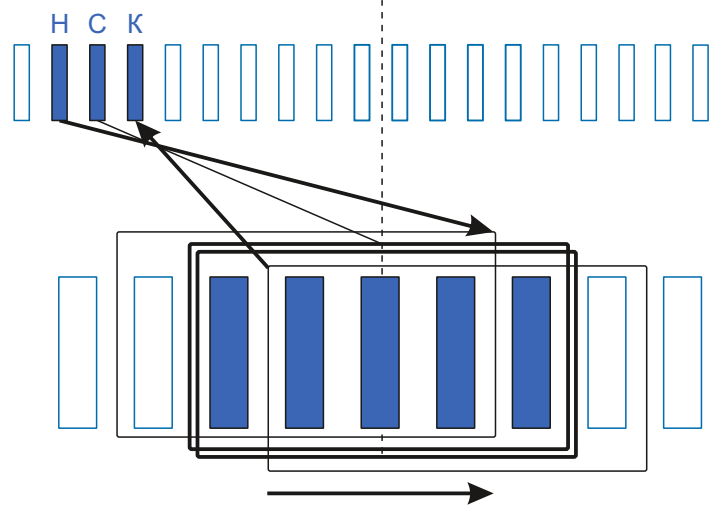

stator.pro

Тип оборудования: Полировальная машина
Производитель: DeWALT
Модель: DWP849X
Каталожный номер: N419337
Количество пазов: 12

Тип коллектора: 24L
Внутренний \varnothing : 12
Внешний \varnothing : 30
Высота : 23
Высота рабочей части: 13

Схема намотки

Диаметр провода: 0.5
Количество витков: 4+10/10+4

Дополнительная информация: