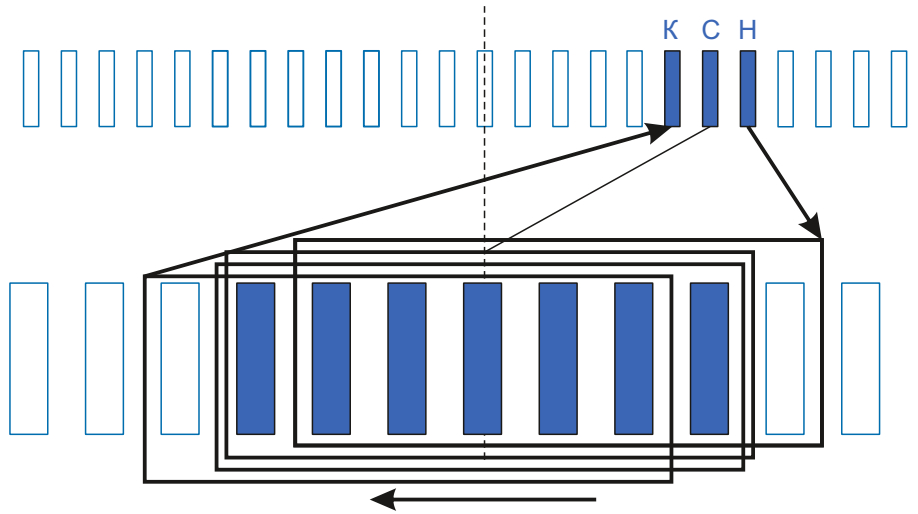

stator.pro

Тип оборудования:
Производитель:
Модель:
Каталожный номер:
Количество пазов: 16

Тип коллектора: 32L
Внутренний \varnothing :
Внешний \varnothing :33.4
Высота :26.1
Высота рабочей части:20

Схема намотки

Диаметр провода: 0.75
Количество витков: 3+6/6+3
Вес провода: гр

Дополнительная информация: