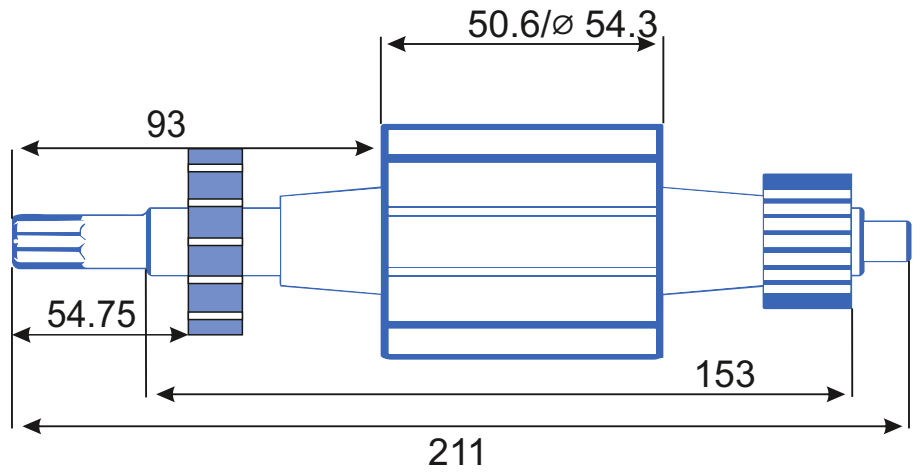

stator.pro

Тип оборудования:
Производитель:
Модель:
Каталожный номер:
Количество пазов: 16

Тип коллектора: 32L
Внутренний \varnothing :
Внешний \varnothing :33.4
Высота :26.1
Высота рабочей части:20

Схема намотки

Диаметр провода: 0.75
Количество витков: 3+6/6+3
Вес провода: гр

Дополнительная информация: