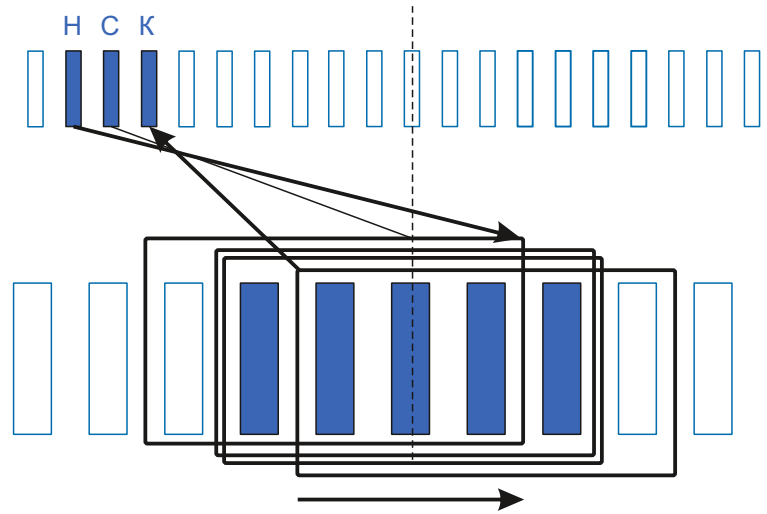

stator.pro

Тип коллектора: 24L
Внутренний \varnothing :9.3
Внешний \varnothing :25.3
Высота :25
Высота рабочей части:15

Тип оборудования :УШМ
Производитель: DeWALT
Модель: DWE4277
Каталожный номер:
Количество пазов: 12

Схема намотки

Диаметр провода: 0.47
Количество витков: 4+10/10+4
Вес провода: гр

Дополнительная информация: