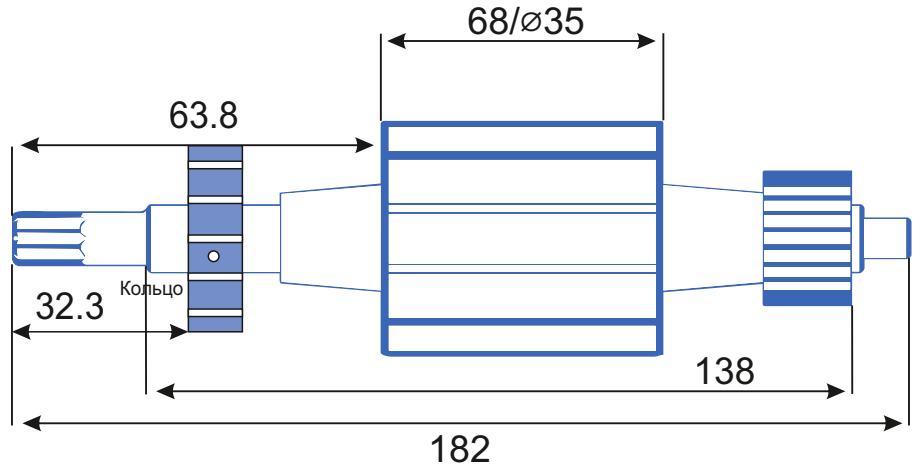

stator.pro

Тип коллектора: 24L
Внутренний \varnothing :9.3
Внешний \varnothing :25.3
Высота :25
Высота рабочей части:15

Тип оборудования :УШМ
Производитель: DeWALT
Модель: DWE4277
Каталожный номер:
Количество пазов: 12

Схема намотки

Диаметр провода: 0.47
Количество витков: 4+10/10+4
Вес провода: гр

Дополнительная информация: