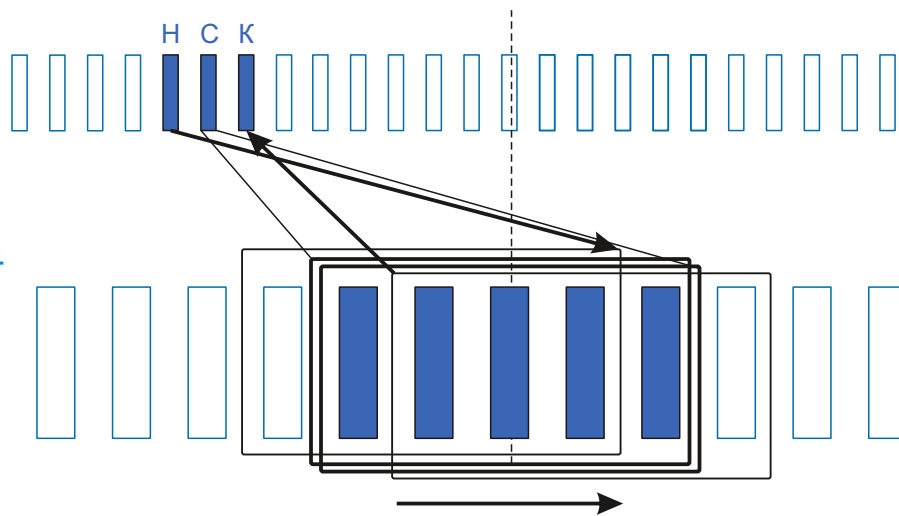

stator.pro

Тип оборудования: УШМ
Производитель: DeWALT
Модель: DWE4257
Каталожный номер: N474961
Количество пазов: 12

Тип коллектора: 24L
Внутренний \varnothing : 11.6
Внешний \varnothing : 25
Высота : 22.9
Высота рабочей части: 15.7

Схема намотки

Диаметр провода: 0.47
Количество витков: 4+10/10+4
Вес провода: гр

Дополнительная информация: