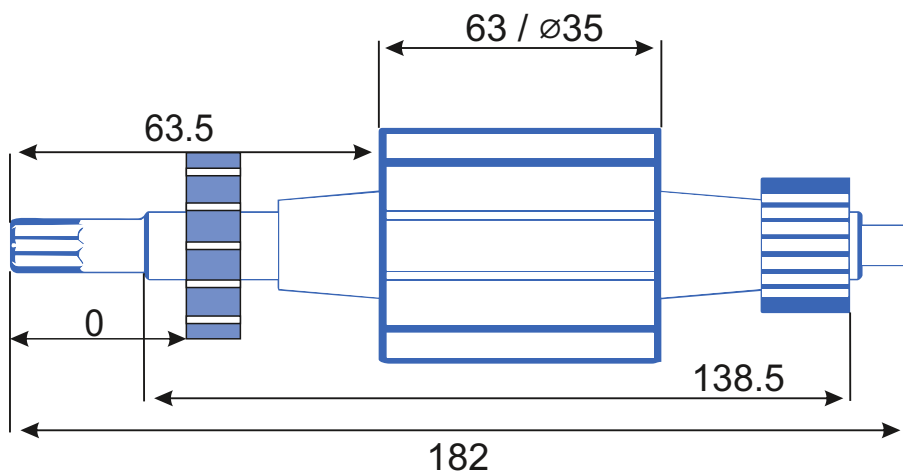

stator.pro

Тип оборудования: УШМ
Производитель: DeWALT
Модель: DWE4257
Каталожный номер: N474961
Количество пазов: 12

Тип коллектора: 24L
Внутренний \varnothing : 11.6
Внешний \varnothing : 25
Высота : 22.9
Высота рабочей части: 15.7

Схема намотки

Диаметр провода: 0.47
Количество витков: 4+10/10+4
Вес провода: гр

Дополнительная информация: