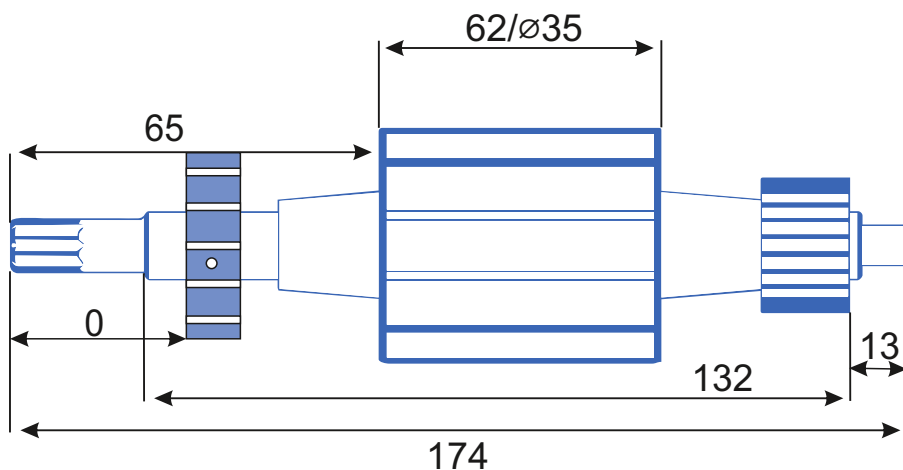

stator.pro

Тип коллектора: 24L
Внутренний \varnothing :12
Внешний \varnothing :25
Высота :25
Высота рабочей части:14

Тип оборудования:УШМ
Производитель: DeWalt
Модель:
Каталожный номер:
Количество пазов: 12

Схема намотки

Диаметр провода: 0.43
Количество витков: 5+12\12+5
Вес провода: гр

Дополнительная информация: