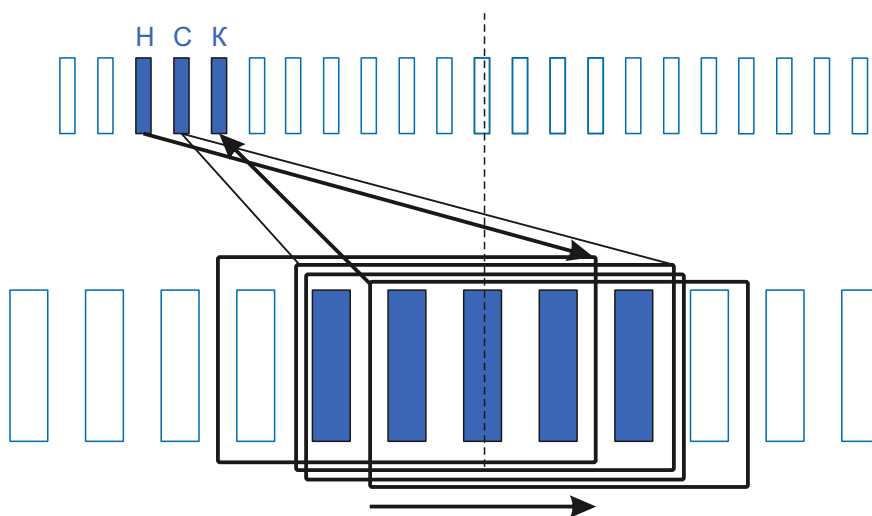

stator.pro

Тип коллектора: 24L
Внутренний \varnothing :12
Внешний \varnothing :25
Высота :25
Высота рабочей части:14

Тип оборудования:УШМ
Производитель: DeWalt
Модель:
Каталожный номер:
Количество пазов: 12

Схема намотки

Диаметр провода: 0.43
Количество витков: 5+12\12+5
Вес провода: гр

Дополнительная информация: