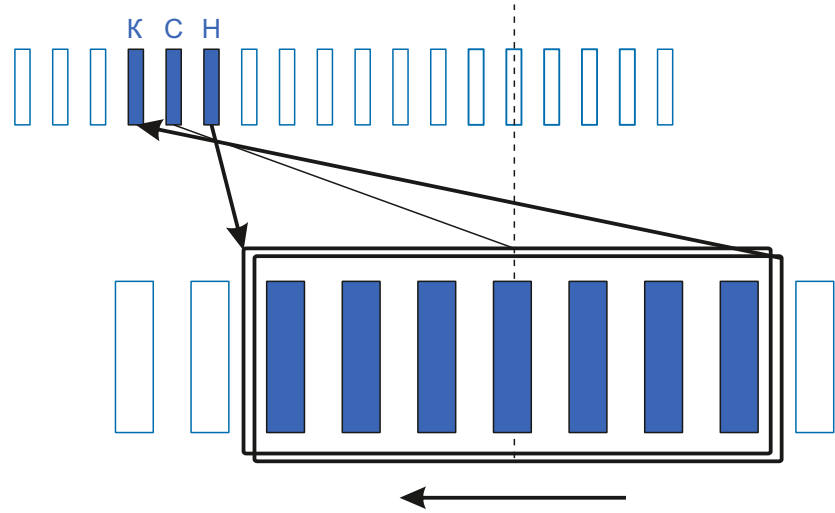

stator.pro

Тип оборудования: Торцовочная пила
Производитель: DeWALT
Модель: DW702-QS
Каталожный номер:
Количество пазов: 16

Тип коллектора: 32L
Внутренний \varnothing :13
Внешний \varnothing :34
Высота :32
Высота рабочей части:19

Схема намотки

Диаметр провода: 0.63
Количество витков: 11
Вес провода: гр

Дополнительная информация: