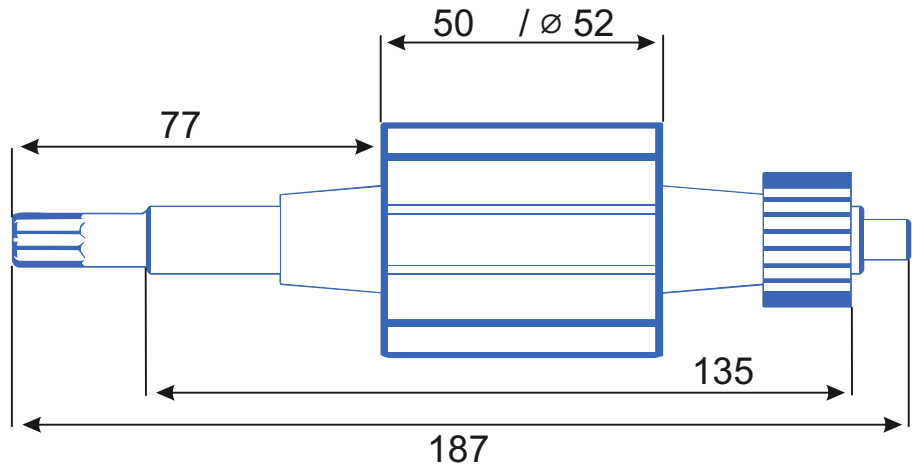

stator.pro

Тип оборудования: Торцовочная пила
Производитель: DeWALT
Модель: DW702-QS
Каталожный номер:
Количество пазов: 16

Тип коллектора: 32L
Внутренний \varnothing :13
Внешний \varnothing :34
Высота :32
Высота рабочей части:19

Схема намотки

Диаметр провода: 0.63
Количество витков: 11
Вес провода: гр

Дополнительная информация: