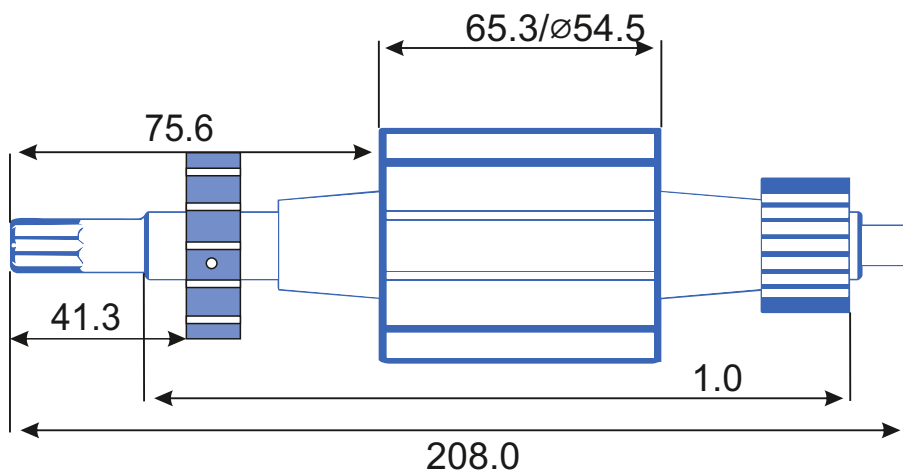

stator.pro

Тип оборудования:  
Производитель:  
Модель:  
Каталожный номер:  
Количество пазов: 16

Тип коллектора: 32L  
Внутренний  $\varnothing$ :10  
Внешний  $\varnothing$ :33.5  
Высота :28  
Высота рабочей части:18

### Схема намотки

Диаметр провода: 0.71-0.72  
Количество витков: 3+6/6+3  
Вес провода: гр

Дополнительная информация: