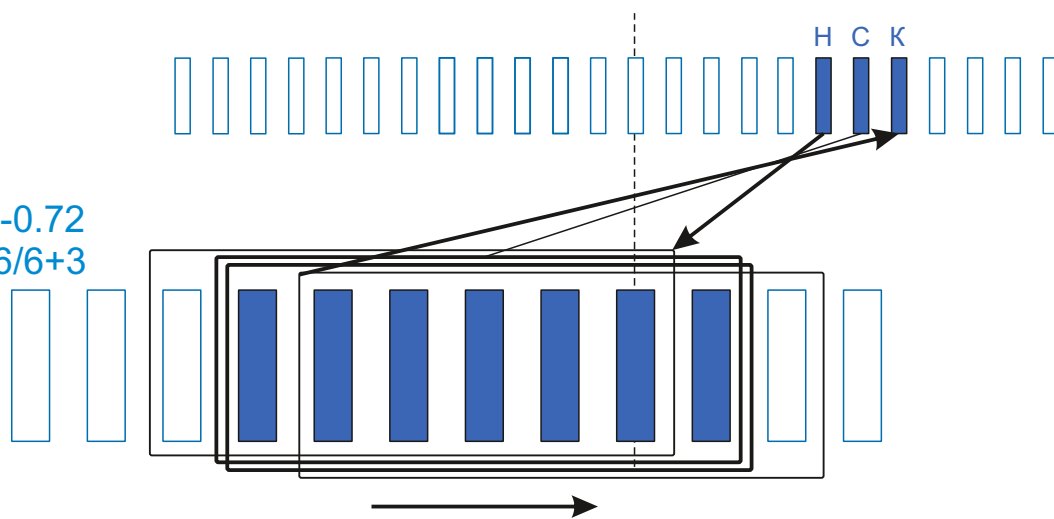

stator.pro

Тип оборудования:  
Производитель:  
Модель:  
Каталожный номер:  
Количество пазов: 16

Тип коллектора: 32L  
Внутренний  $\varnothing$ :10  
Внешний  $\varnothing$ :33.5  
Высота :28  
Высота рабочей части:18

### Схема намотки

Диаметр провода: 0.71-0.72  
Количество витков: 3+6/6+3  
Вес провода: гр

Дополнительная информация: