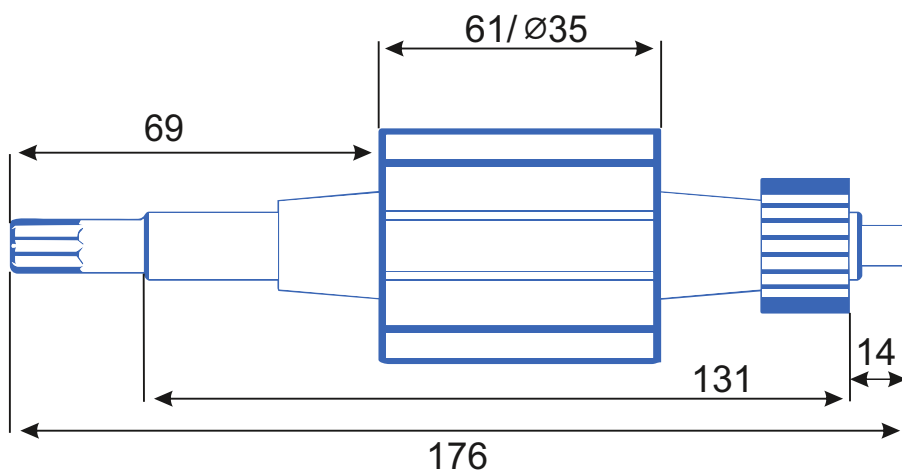

stator.pro

Тип оборудования:
Производитель:
Модель:
Каталожный номер:
Количество пазов: 12

Тип коллектора: 24L
Внутренний \varnothing :12
Внешний \varnothing :27
Высота :20
Высота рабочей части:12

Диаметр провода: 0.44
Количество витков: 10+5/5+10