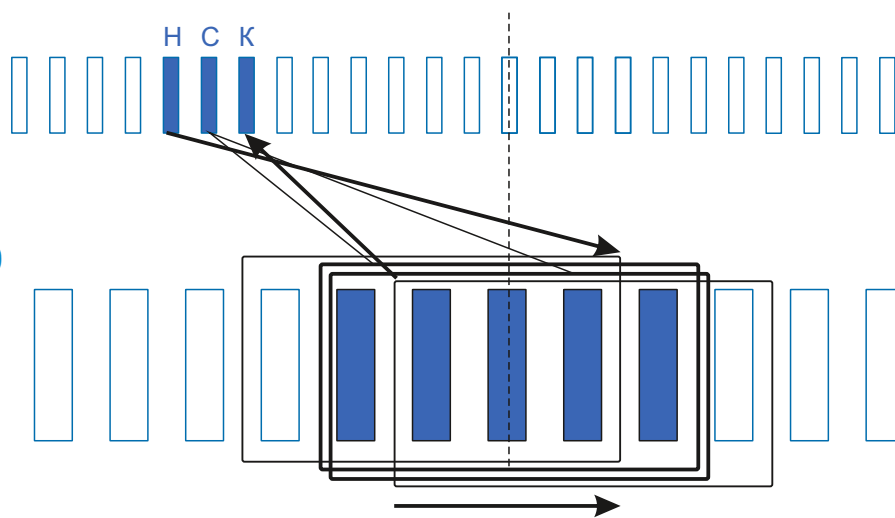

stator.pro

Тип оборудования:
Производитель:
Модель:
Каталожный номер:
Количество пазов: 12

Тип коллектора: 24L
Внутренний \varnothing :12
Внешний \varnothing :27
Высота :20
Высота рабочей части:12

Диаметр провода: 0.44
Количество витков: 10+5/5+10