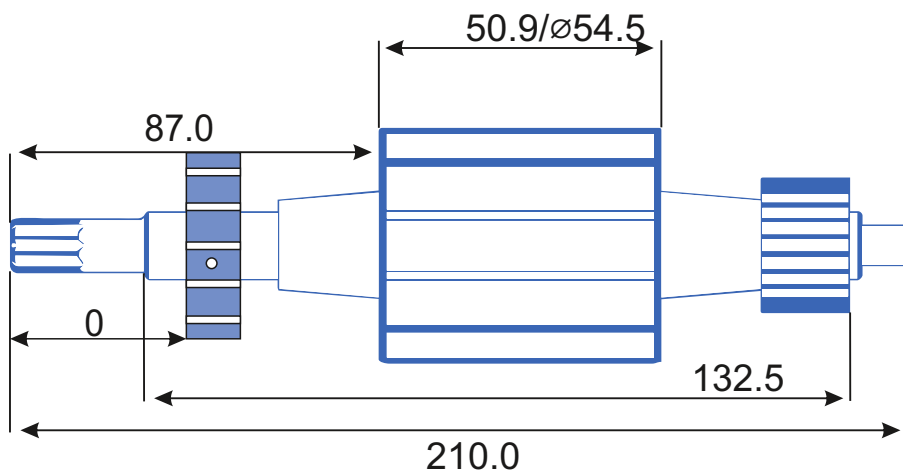

Внешний  $\varnothing$ :34

Высота :30

Высота рабочей части:19

Схема намотки

Диаметр провода: 0.60

Количество витков: 3+9/9+3

Дополнительная информация: