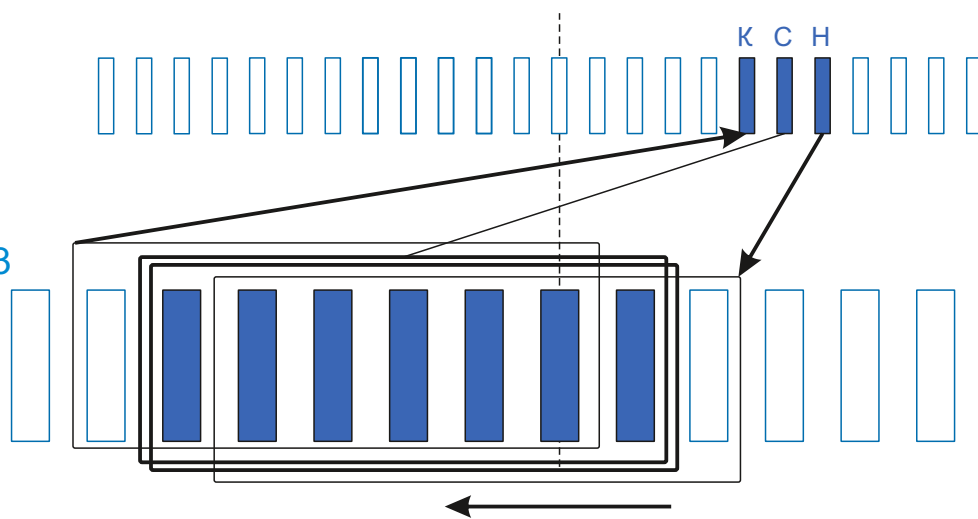

Внешний  $\varnothing$ :34

Высота :30

Высота рабочей части:19

Схема намотки

Диаметр провода: 0.60

Количество витков: 3+9/9+3

Дополнительная информация: