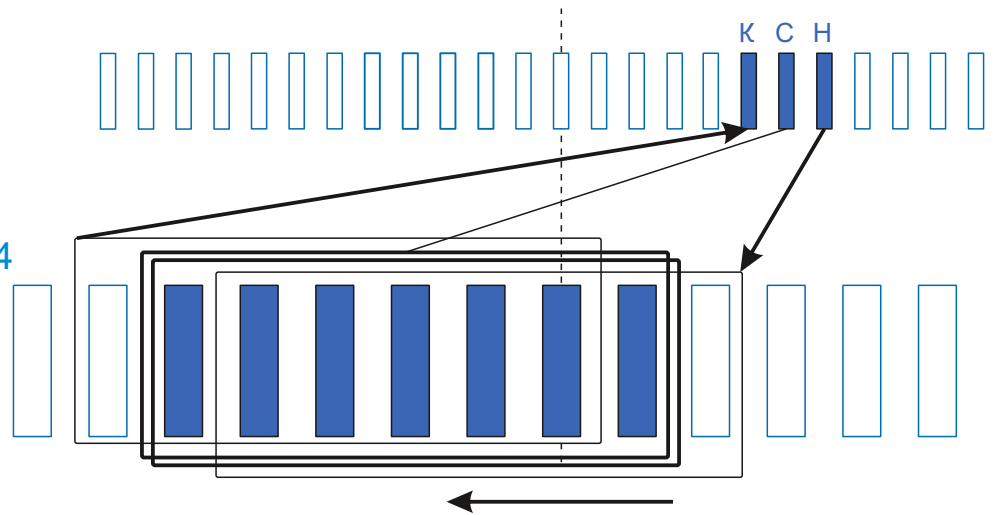

Внешний \varnothing :34

Высота :30

Высота рабочей части:19

Схема намотки

Диаметр провода: 0.58

Количество витков: 4+9/9+4

Дополнительная информация: