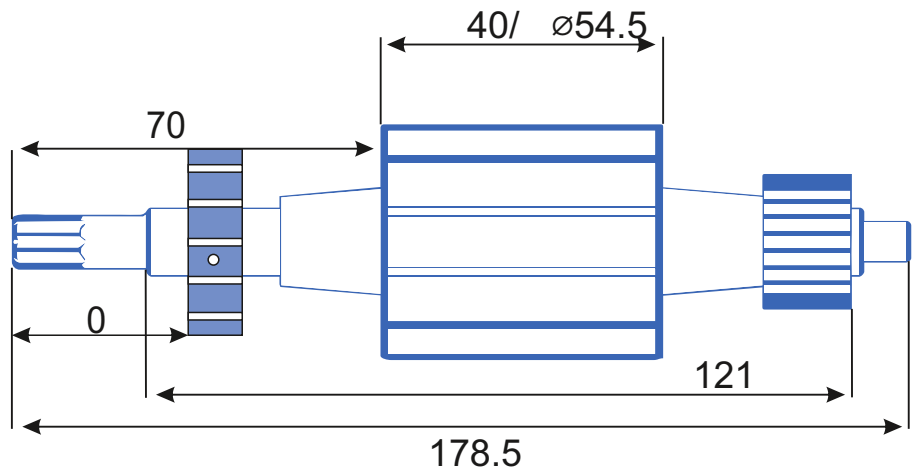

Внешний \varnothing :34

Высота :30

Высота рабочей части:19

Схема намотки

Диаметр провода: 0.58

Количество витков: 4+9/9+4

Дополнительная информация: