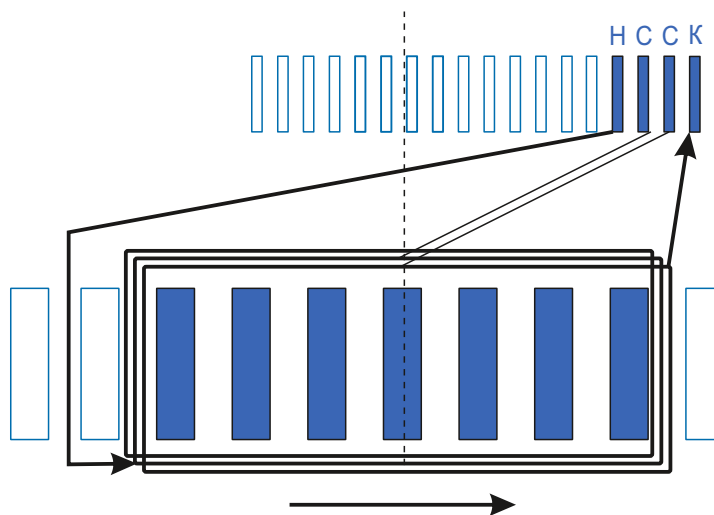

stator.pro

Тип коллектора: 36L
Внутренний \varnothing :14
Внешний \varnothing :32
Высота :28
Высота рабочей части:19

Тип оборудования: Дрель алмазного сверления
Производитель: DeWALT
Модель: D21583
Каталожный номер:
Количество пазов: 12

Диаметр провода: 0.56
Количество витков: 10

Схема намотки

Дополнительная информация: