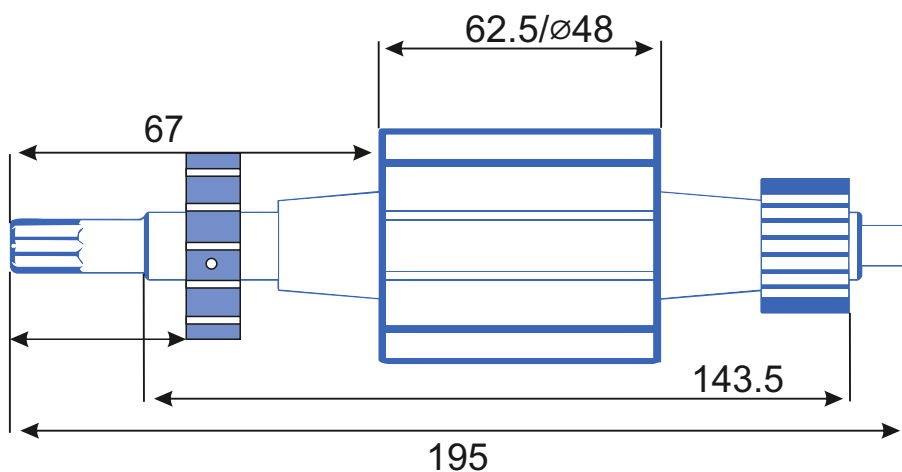

stator.pro

Тип коллектора: 36L
Внутренний \varnothing :14
Внешний \varnothing :32
Высота :28
Высота рабочей части:19

Тип оборудования: Дрель алмазного сверления
Производитель: DeWALT
Модель: D21583
Каталожный номер:
Количество пазов: 12

Диаметр провода: 0.56
Количество витков: 10

Схема намотки

Дополнительная информация: