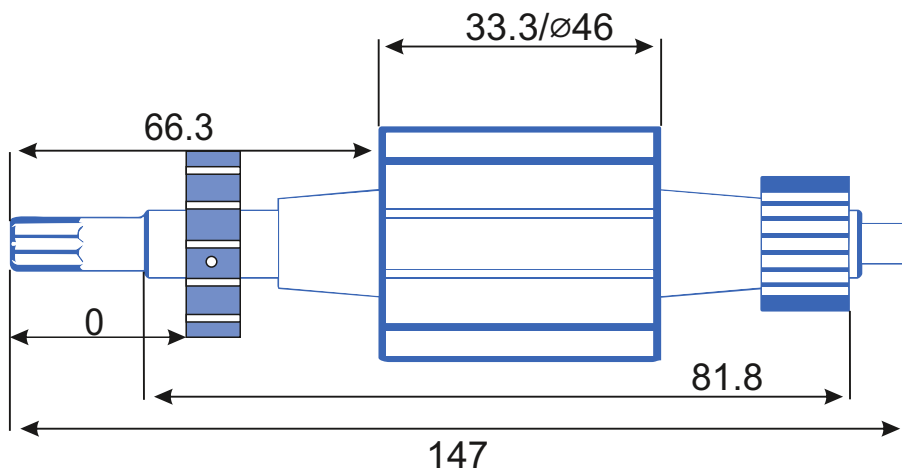

Внешний \varnothing :25

Высота :20

Высота рабочей части:13

Схема намотки

Диаметр провода: 0.43

Количество витков: 20

Вес провода: гр

Дополнительная информация: