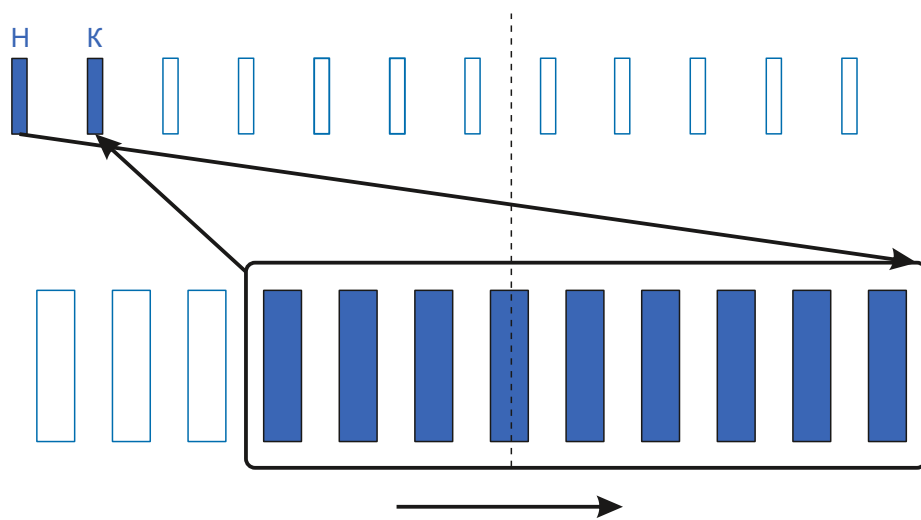

Внешний \varnothing :25

Высота :20

Высота рабочей части:13

Схема намотки

Диаметр провода: 0.43

Количество витков: 20

Вес провода: гр

Дополнительная информация: