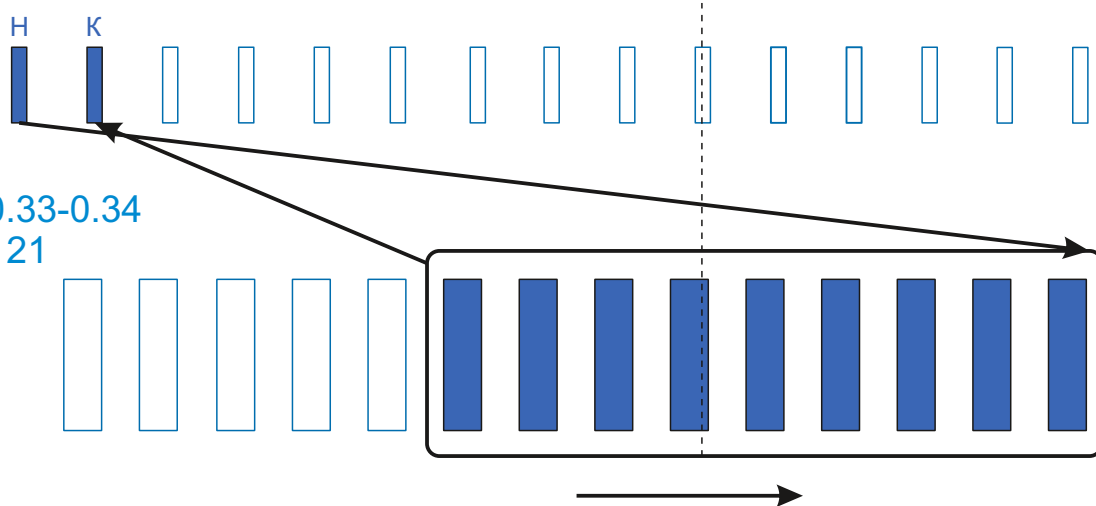

Внешний \varnothing :22

Высота :19.3

Высота рабочей части:11

Схема намотки

Диаметр провода: 0.33-0.34

Количество витков: 21

Вес провода: гр

Дополнительная информация: