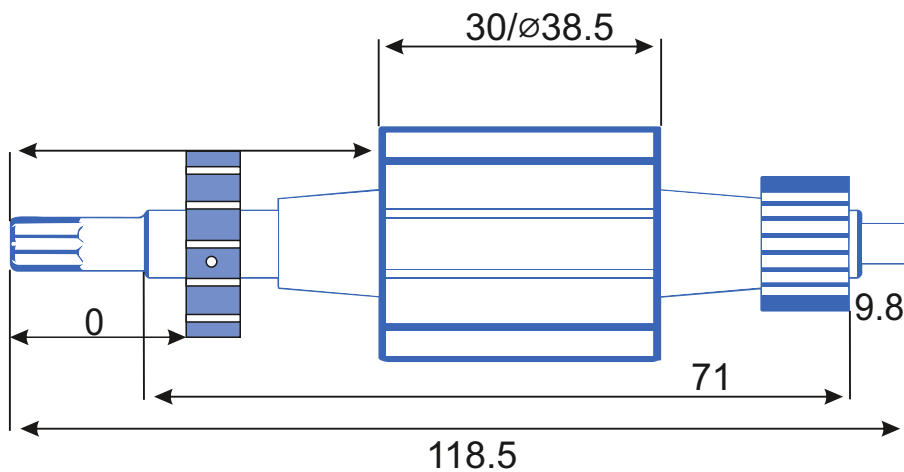

Внешний \varnothing :22

Высота :19.3

Высота рабочей части:11

Схема намотки

Диаметр провода: 0.33-0.34

Количество витков: 21

Вес провода: гр

Дополнительная информация: